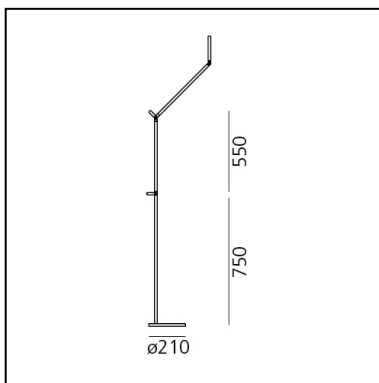

Demetra Reading Floor - Movement Detector - 3000K - Body Lamp - Anthracite Grey

Naoto Fukasawa

IP20     Dimmbar: 

LUMINAIRE

- Watt: **8W**
- Lichtstrom (lm): **385lm**
- CCT: **3000K**
- Efficiency: **54%**
- Efficacy: **48.08lm/W**
- CRI: **90**
- Dimmer Typology: **Microswitch Dimmer**

Anmerkungen

Microswitch dimmer.
Code related only to the body lamp, to be completed with the base/support.

BESCHREIBUNG

Materialien: Leuchtenkörper aus druckgegossenem, lackiertem Aluminium; Arme aus lackiertem Aluminium; Sockel aus Edelstahl mit lackierter Oberfläche. Demetra MD: Diese Version der Tischleuchte ist mit einem Bewegungsmelder ausgestattet.

ARTIKELNUMMER: 1735010A

FUNKTIONEN

- Artikelnummer: **1735010A**
- Farbe: **Anthrazitgrau**
- Installation: **Stehleuchte**
- Material: **Aluminium, technopolymer, steel**
- Serie: **Design Collection**
- design: **Naoto Fukasawa**

DIMENSION

- Länge: **cm 65**
- Höhe: **cm 155**
- Breite: **cm 21**
- Widerstand: **N.D.**
- Glühdrahttest: **650°**

INKLUSIVE LICHTQUELLEN

- Kategorie: **Led**
- Anzahl: **1**
- Watt: **6W**
- Lichtstrom (lm): **726lm**
- Farbtemperatur(K): **3000K**
- CRI: **90**
- Color Tolerance: **MacAdam 2SDCM**
- Efficacy: **120lm/W**
- Service Life: **50000-L70**