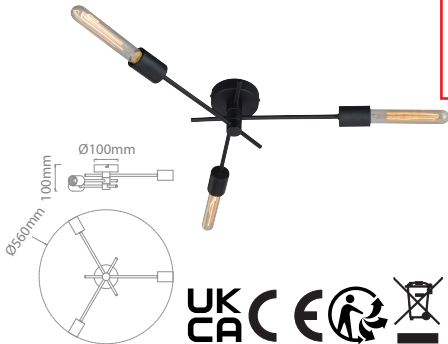

Lindby

Art.-No.: 9639301

3x E27 LED

max. 15W

230V~50Hz

IP20

LUQOM Holding GmbH · Rabanusstraße 16 D-36037 Fulda · www.lindby.eu