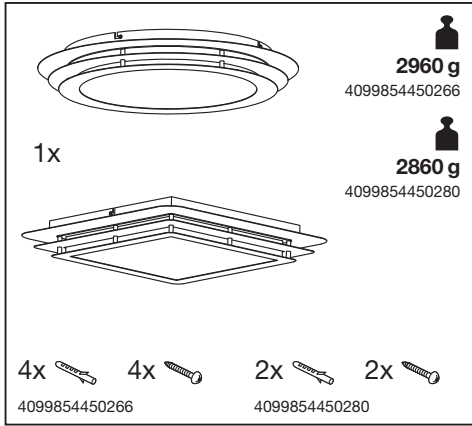

# ORBIS® SPIRAL

	EAN	W	lm light source	lm output	K	IP	ΔT <sub>amb</sub> (°C)	V~	mA	Hz	DF	
<b>ORBIS SPIRAL LAYER CL 500MM38W830WT</b>	4099854450266	38	3980	2140	3000	20	-20...+40	220-240	163	50/60	>0.9	15000
<b>ORBIS SPIRAL LAYERCL 45X45CM26W830WT</b>	4099854450280	26	2650	1750	3000	20	-20...+40	220-240	147	50/60	>0.9	15000