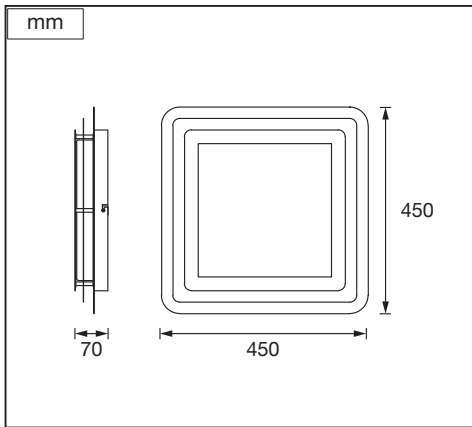

# ORBIS® SPIRAL

	EAN	W	lm light source	lm output	K	IP	ΔT <sub>amb</sub> (°C)	V~	mA	Hz	DF	
<b>ORBIS SPIRAL LAYER CL 500MM38W830WT</b>	4099854450266	38	3980	2140	3000	20	-20...+40	220-240	163	50/60	>0.9	15000
<b>ORBIS SPIRAL LAYERCL 45X45CM26W830WT</b>	4099854450280	26	2650	1750	3000	20	-20...+40	220-240	147	50/60	>0.9	15000