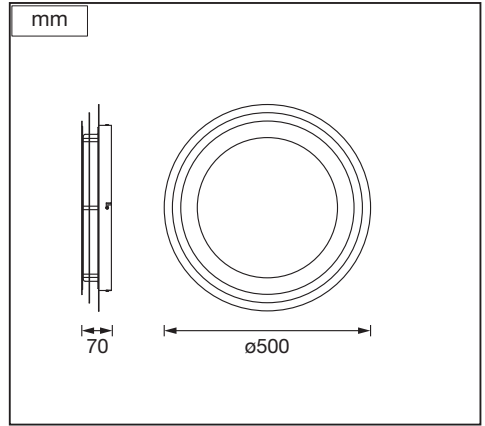

# ORBIS® SPIRAL

	EAN	W	lm light source	lm output	K	IP	ΔT <sub>amb</sub> (°C)	V~	mA	Hz	DF	
<b>ORBIS SPIRAL LAYER CL 500MM38W830WT</b>	4099854450266	38	3980	2140	3000	20	-20...+40	220-240	163	50/60	>0.9	15000
<b>ORBIS SPIRAL LAYERCL 45X45CM26W830WT</b>	4099854450280	26	2650	1750	3000	20	-20...+40	220-240	147	50/60	>0.9	15000