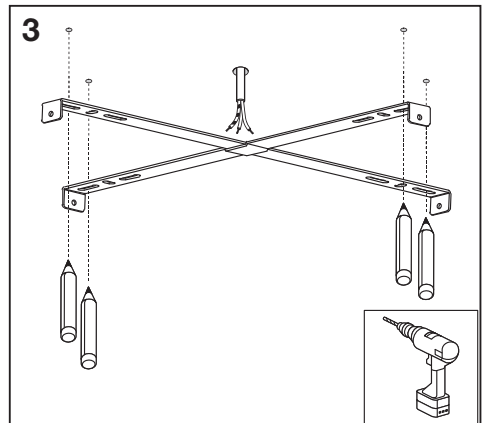

# ORBIS® SPIRAL

	EAN	W	lm light source	lm output	K	IP	ΔT <sub>amb</sub> (°C)	V~	mA	Hz	DF	
<b>ORBIS SPIRAL LAYER CL 500MM38W830WT</b>	4099854450266	38	3980	2140	3000	20	-20...+40	220-240	163	50/60	>0.9	15000
<b>ORBIS SPIRAL LAYERCL 45X45CM26W830WT</b>	4099854450280	26	2650	1750	3000	20	-20...+40	220-240	147	50/60	>0.9	15000