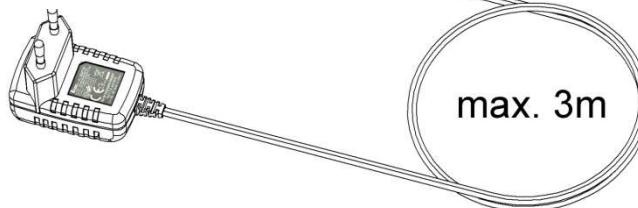

MAL 2269

- Ⓓ Montageanleitung
- ⒼⒸ Mounting instrucciones
- Ⓕ Instruction de montage
- Ⓘ Istruzione di montaggio
- Ⓔ Instrucciones de montaje
- ⒹⓀ Montageanleitung
- Ⓔ Monteringsinstruktion

- Ⓐ Montasjeveiledning
- Ⓕ Asennusohje
- Ⓐ Montageaanwijzing
- Ⓐ Instrukcja montażu
- Ⓐ Návod k montáži
- Ⓐ Návod na použitie
- Ⓐ Montazno navodilo

- Ⓐ Szerelési utasítás
- Ⓐ Instrucțiunile de montaj
- Ⓐ Instruções de montagem
- Ⓐ Montaj talimatı
- Ⓐ Montāžas instrukcija
- Ⓐ Ръководство за монтаж
- Ⓐ Инструкция по монтажу
- Ⓐ Συναρμολογήσις

6V DC