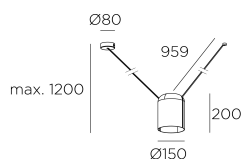

Attic Rectangular Shape V Pendelleuchten

DESIGNER: Nahrang Design

**Beschreibung**

Pendelleuchten Attic Rectangular Shape V E27 23W Schwarz

	Oberfläche	Material
Körper	Schwarz	Aluminium

**TECHNISCHE MERKMALE****Lichtquelle**

Lampenfassung: 1 x E27
 Leistung Lichtquelle (W): MAX 23W
 Gesamtleistung Leuchte (W): 23W
 max. Maß Leuchtmittel: 120/100 mm
 Menge: 1
 empfohlenes Leuchtmittel: E27

Vorschaltgerät

Spannung / Frequenz:
 100-240V/50-60Hz