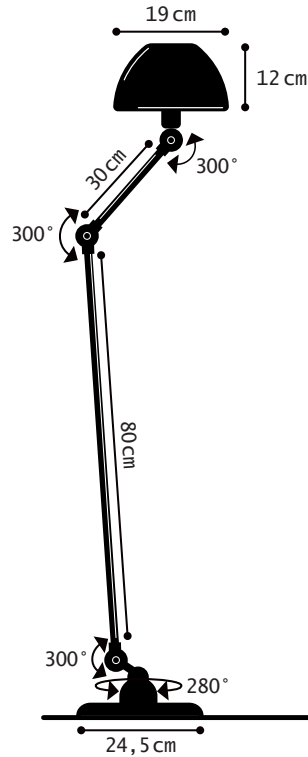

Construction entièrement
métallique - Combinaison
de bras articulés de
différentes longueurs.
Articulations réglables
Abat-jour D.190 mm
Douilles E14
Ampoule 25W max.

Modèle : **AICLER**
CLASSE II - E14/E12

AICLER® REF. AIC833

TECHNICAL SHEET
FICHE TECHNIQUE

- Cable : 2m - Plug : 2 poles
Câble : 2m - Fiche électrique mâle 2 pôles
- Switch position : Footswitch on the cable
Position de l'interrupteur : Interrupteur à pied sur le câble

FLOOR LAMP

MATERIAL

Steel - Cast aluminium - Aluminium
Porcelain (socket)
Cast iron base counterweight

WEIGHT

Net weight : 7.82kg
Brut weight : 10.9kg

DIMENSIONS

Shade : 19cm
1 arm 80cm long + 1 arm 30cm long
Ø245mm base

PACKAGING

97/39/37 cm

LAMPADAIRE

MATERIAUX

Acier - Fonte d'aluminium - Aluminium
Porcelaine (douille)
Contrepoids en fonte

POIDS

Poids net : 7.82kg
Poids brut : 10.9kg

DIMENSIONS