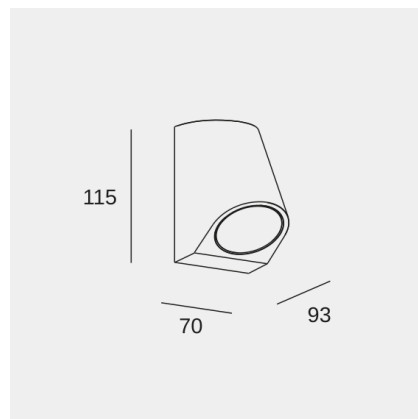

Eko Inclined

LedsC4 Team

Wandleuchte IP66 Eko Inclined GU10 8W Weiß 278lm

Technische Merkmale

Gesamtleistung Leuchte: 8W

Winkel Linsen / Reflektor: MEDIUM 32°

Material Körper: Aluminium

Oberfläche Körper: Weiß

Material Diffusor: Polycarbonat

Oberfläche Diffusor: Durchsichtig

empfohlenes Leuchtmittel: GU10

Spannung / Frequenz: 100-240V/50-60Hz

Power Factor: NULL

Garantie: 5 jahre

Beständigkeit in Meeresnähe: Ja

Lichttechnische Daten

Lampenfassung	Menge	LED-Leistung (W)	Farbtemperatur (CCT)
GU10	1	max. Leistung 8W	-

Das Bild entspricht möglicherweise nicht dem Artikel. LedsC4 behält sich das Recht vor, Änderungen an den Komponenten des Produkts vorzunehmen. Die Daten zu Intensität, Leistung und Farbtemperatur können herstellereitigen Änderungen unterliegen.

Eko Inclined

LedsC4 Team

Wandleuchte IP66 Eko Inclined GU10 8W Weiß 278lm

Logistik

x 18

Nettogewicht (Kg): 0.4

Gewicht in kg (verpackt): 0.46

Packing: 100mm x 80mm x 125mm