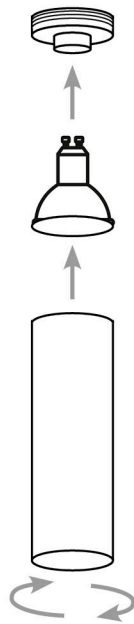

SERIE PUNTI DI LUCE
POINTS OF LIGHT COLLECTION

ART. 7538/LU

Lumetto da tavolo
Small table lamp

Ø 13 x H 55 max cm

1 x GU10  

IP 20 - 220/240 V

Bulb not included

Se il cavo flessibile esterno o il cavo di questo apparecchio è danneggiato, deve essere sostituito esclusivamente dal costruttore o dal suo servizio di assistenza o da personale qualificato, per evitare pericoli.

If the external flexible cable or cord of this luminaire is damaged, it shall be exclusively replaced by the manufacturer or his service assistance or a similar qualified person, to avoid hazards.