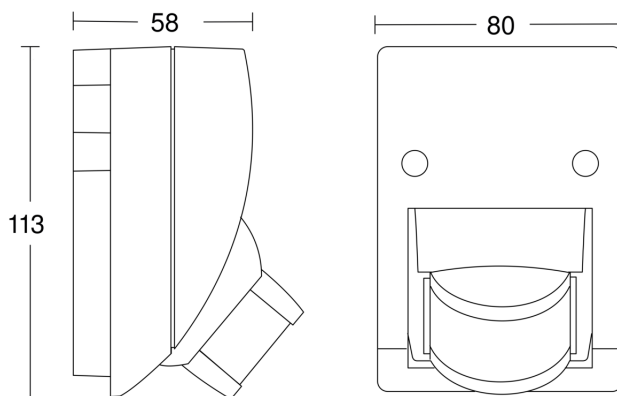

IS 2160 ECO

schwarz
EAN 4007841 605919

Technische Daten

Ausführung	Bewegungsmelder
Abmessungen (L x B x H)	73 x 78 x 113 mm
Netzanschluss	230 – 240 V / 50 Hz
Sensortechnologie	Passiv Infrarot
Anwendung, Ort	Außenbereich, Innenbereich
Montageort	Wand
Montageart	Aufputz
Montagehöhe	1,80 – 3,00 m
Reichweite Radial	r = 3 m (13 m ²)
Reichweite Tangential	r = 12 m (201 m ²)
Erfassungswinkel	160 °
Öffnungswinkel	40 °
Schaltzonen	260 Schaltzonen
optimale Montagehöhe	2 m
Mechanische Skalierbarkeit	Nein
Unterkriechschutz	Nein
segmentweise Ausblendung	Ja
Elektronische Skalierbarkeit	Nein
Dämmerungseinstellung Teach	Nein
Dämmerungseinstellung	2 – 2000 lx
Zeiteinstellung	8 s – 35 Min.
Schaltausgang 1, Ohmsch	600 W

Sensorerfassungsbereich

Mögliche Montagehöhe: 1,80 m – 3,00 m

Orange: radial

Schwarz: tangential

Maßzeichnung

IS 2160 ECO

schwarz

EAN 4007841 605919

Schaltplan