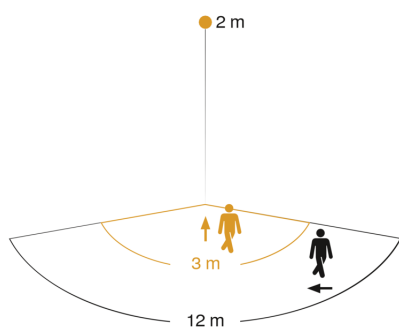

IS 2160 ECO

schwarz
EAN 4007841 605919

Technische Daten

Ausführung	Bewegungsmelder
Abmessungen (L x B x H)	73 x 78 x 113 mm
Netzanschluss	230 – 240 V / 50 Hz
Sensortechnologie	Passiv Infrarot
Anwendung, Ort	Außenbereich, Innenbereich
Montageort	Wand
Montageart	Aufputz
Montagehöhe	1,80 – 3,00 m
Reichweite Radial	r = 3 m (13 m²)
Reichweite Tangential	r = 12 m (201 m²)
Erfassungswinkel	160 °
Öffnungswinkel	40 °
Schaltzonen	260 Schaltzonen
optimale Montagehöhe	2 m
Mechanische Skalierbarkeit	Nein
Unterkriechschutz	Nein
segmentweise Ausblendung	Ja
Elektronische Skalierbarkeit	Nein
Dämmerungseinstellung Teach	Nein
Dämmerungseinstellung	2 – 2000 lx
Zeiteinstellung	8 s – 35 Min.
Schaltausgang 1, Ohmsch	600 W

Schaltausgang 1, Anzahl LED/Leuchtstofflampen	4 stk.
Leuchtstofflampen unkompensiert	500 VA
Leuchtstofflampen reihenkompensiert	500 VA
Leuchtstofflampen parallelkompensiert	500 VA
Kapazitive Belastung in µF	88 µF
Konstantlichtregelung	Nein
Grundlichtfunktion	Nein
Einstellungen via	Potis
Mit Fernbedienung	Nein
Vernetzung	Ja
Art der Vernetzung	Master/Master
Schutzart	IP54
Werkstoff	Kunststoff
Umgebungstemperatur	-20 – 50 °C
Anwendung, Raum	Außenbereich, Hauseingang, Rund ums Haus, Terrasse / Balkon, Hof & Einfahrt
Farbe	Schwarz
Farbe, RAL	9005
Ausweise, Zertifikate	VDE
Herstellergarantie	5 Jahre
Variante	schwarz
VPE1, EAN	4007841605919

Sensorerfassungsbereich