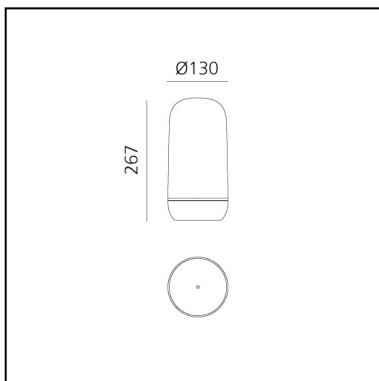

Gople Portable

BIG - Bjarke Ingels Group

LUMINAIRE

- Watt: **2,4W**
- Lichtstrom (lm): **212lm**
- CCT: **2700K**
- Efficiency: **100%**
- Efficacy: **106.12lm/W**
- CRI: **80**
- Dimmer Typology: **Slider Dimmer**

Anmerkungen

USB-C Port
3 Intesity levels
Up to 32 hours Autonomy
Up to 2,4 W
3 hours fast charge

BESCHREIBUNG

The Gople family keeps growing, with new versions dedicated to different lighting design languages.

ARTIKELNUMMER: 0181020A

FUNKTIONEN

- Artikelnummer: **0181020A**
- Installation: **Tischleuchte**
- Serie: **Design Collection, 2020 Artemide Collection**
- design: **BIG - Bjarke Ingels Group**

DIMENSION

- Höhe: **cm 26.7**
- Breite: **cm 13**