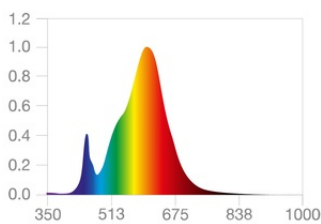

Produktvorteile

- Drahtlose Steuerung über App
- Einfache Installation und Nutzung
- Enthält kein Quecksilber

Produkteigenschaften

- Steuerbar über LEDVANCE SMART+ WiFi App (mit mindestens Android™ 4.4 oder iOS 9.0)
- Lichtfarbe über Tunable White einstellbar: Warmweiß bis Kaltweiß (2.700...6.500 K)
- RGB-Farbsteuerung, ca. 16 Mio. Farbmöglichkeiten einstellbar
- Dimmbar
- Netzwerkprotokoll: WiFi
- Lebensdauer: bis zu 15.000 h
- Stimmenkontrolle über Hey Google oder Alexa möglich

Photometrische Daten

Lichtfarbe (Bezeichnung)	RGBTW
Lichtstromerhalt am Ende der Nennlebensdauer	0.93
Standardabweichung des Farbabgleichs	≤ 6 sdc _m
Nennlichtstrom	470 lm
Lichtstrom	470 lm
Lichtausbeute	97 lm/W
Einstellbare Farbtemperatur	2700...6500 K
Farbtemperatur	2700...6500 K
Farbwiedergabeindex Ra	80
Flimmer-Messgröße (Pst LM)	<1.0
Messgröße für Stroboskop-Effekte (SVM)	<0.4

Lichttechnische Daten

Ausstrahlungswinkel	320 °
---------------------	-------

Startzeit	0,5 s
-----------	-------

Maße & Gewicht

Produktgewicht	36,00 g
Durchmesser	60,00 mm
Maximaler Durchmesser	60 mm
Länge	105.00 mm
Breite	60.00 mm
Höhe	60.00 mm
Außenkolben [PICOS]	A60