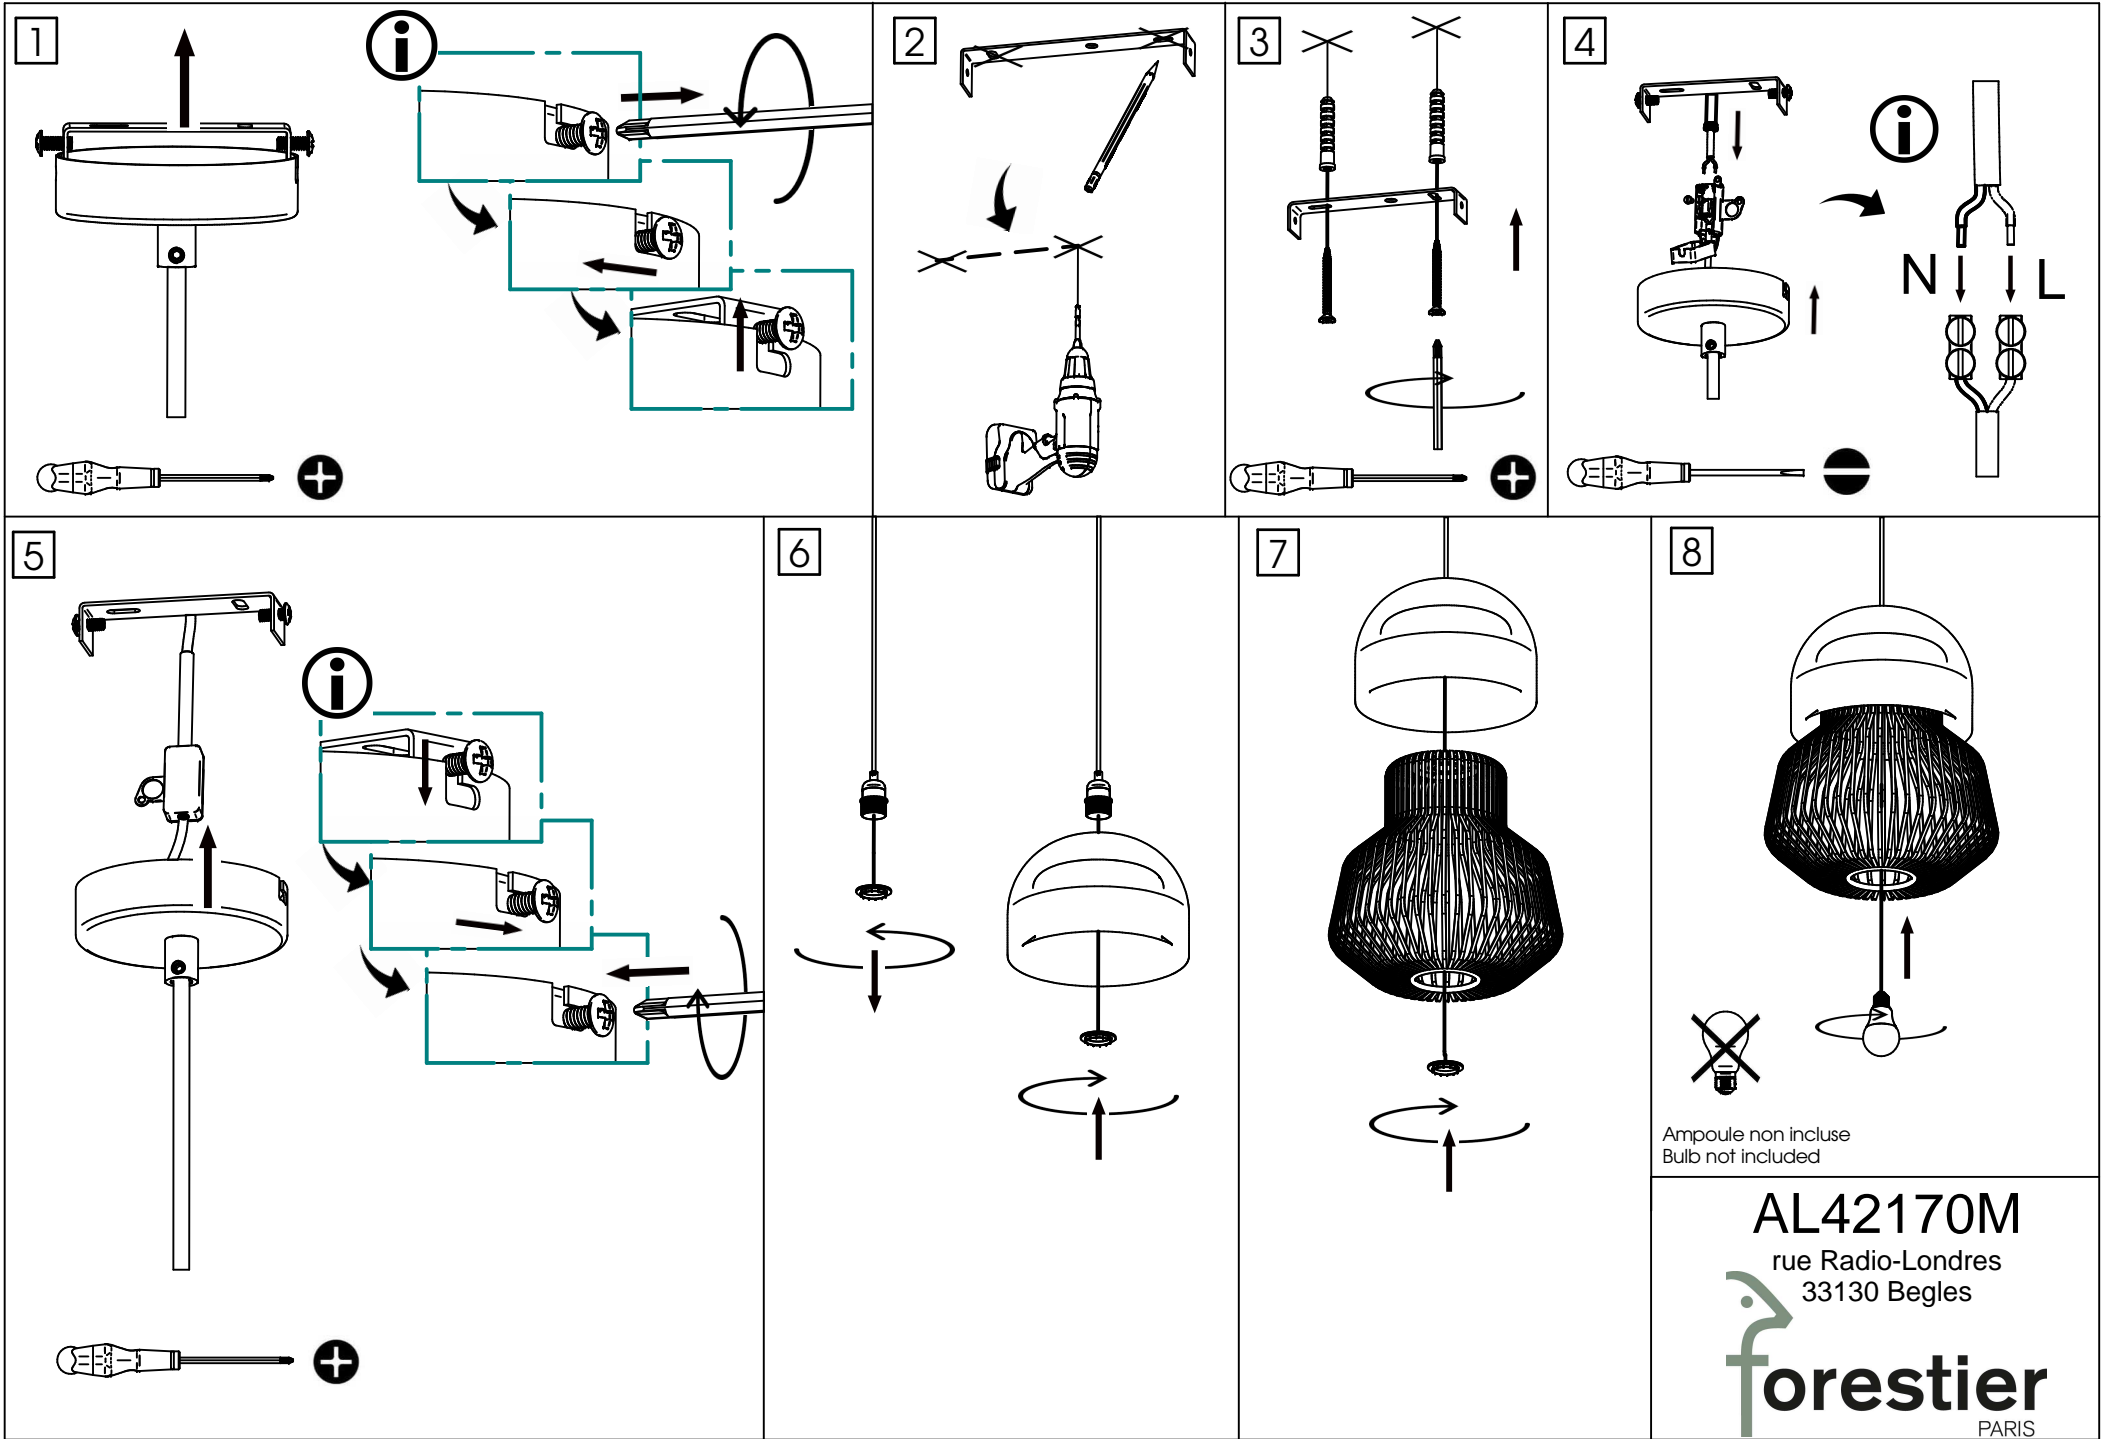

1

i

2

3

4

i

5

i

6

7

8

Ampoule non incluse
Bulb not included

AL42170M

rue Radio-Londres
33130 Begles

forestier
PARIS