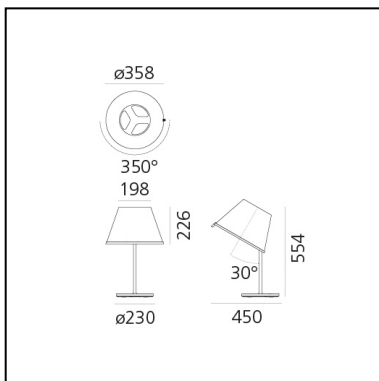

Choose Table - White/Chrome

Matteo Thun & Partners

IP20     

LUMINAIRE

- Watt: **57W**
- Spannung (V): **220V-240V**
- Lichtstrom (lm): **1291lm**

BESCHREIBUNG

ARTIKELNUMMER: 1128110A

FUNKTIONEN

- Artikelnummer: **1128110A**
- Farbe: **White/Chrome**
- Installation: **Tischleuchte**
- Material: **Steel, zamac, polycarbonate, parchment paper**
- Serie: **Design Collection**
- Anwendungsbereich: **Innenbeleuchtung**
- Einsatzbereich: **Hospitality**
- Lichtverteilung: **direkt/indirekt und Spot**
- design: **Matteo Thun & Partners**

DIMENSION

- Höhe: **cm 55.4**
- Breite: **cm 35.8**
- Durchmesser Fuß: **cm 23**
- Max Erweiterungsbreite: **cm 45**
- Neigung: **cm 30**
- Drehung: **350°**
- Widerstand: **N/D**
- Glühdrahttest: **750°**

LICHTQUELLEN NICHT ENHALTEN

- Kategorie: **LED RETROFIT**
- Anzahl: **1**
- Watt: **8W**
- Sockel: **E27**