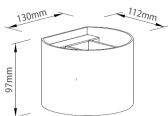

# ARCCHIO

**Art.-No.: 9621851**

1x G9 LED  
max. 8W  
230V~50Hz

IP20

UK  
CA