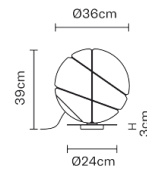

ARMILLA

F50B0101

Lorenzo Truant

Dimensions

Description

Lampada da tavolo con diffusore in vetro soffiato bianco lucido, anelli bruniti, base e calotta bianchi.

Voltage

220-240V