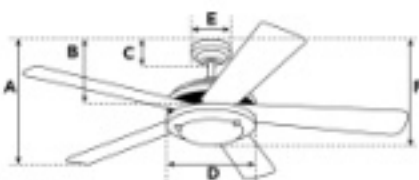

Garantie

Deckenventilatoren werden mit einer verlängerten Garantie von
10 Jahren auf den Motor und mit 2 Jahren auf alle anderen Teile
geliefert.

A. Decke - unterster Punkt der Flügelblätter	27 cm
B. Decke - unterster Punkt des Schaltergehäuses	33,7 cm
C. Decke - unterster Punkt des Baldachin	5,2 cm
D. Breite des Motorgehäuses	17,4 cm
E. Breite des Baldachin	14,9 cm
F. Decke - unterster Punkt des Lampengehäuses	38,6 cm