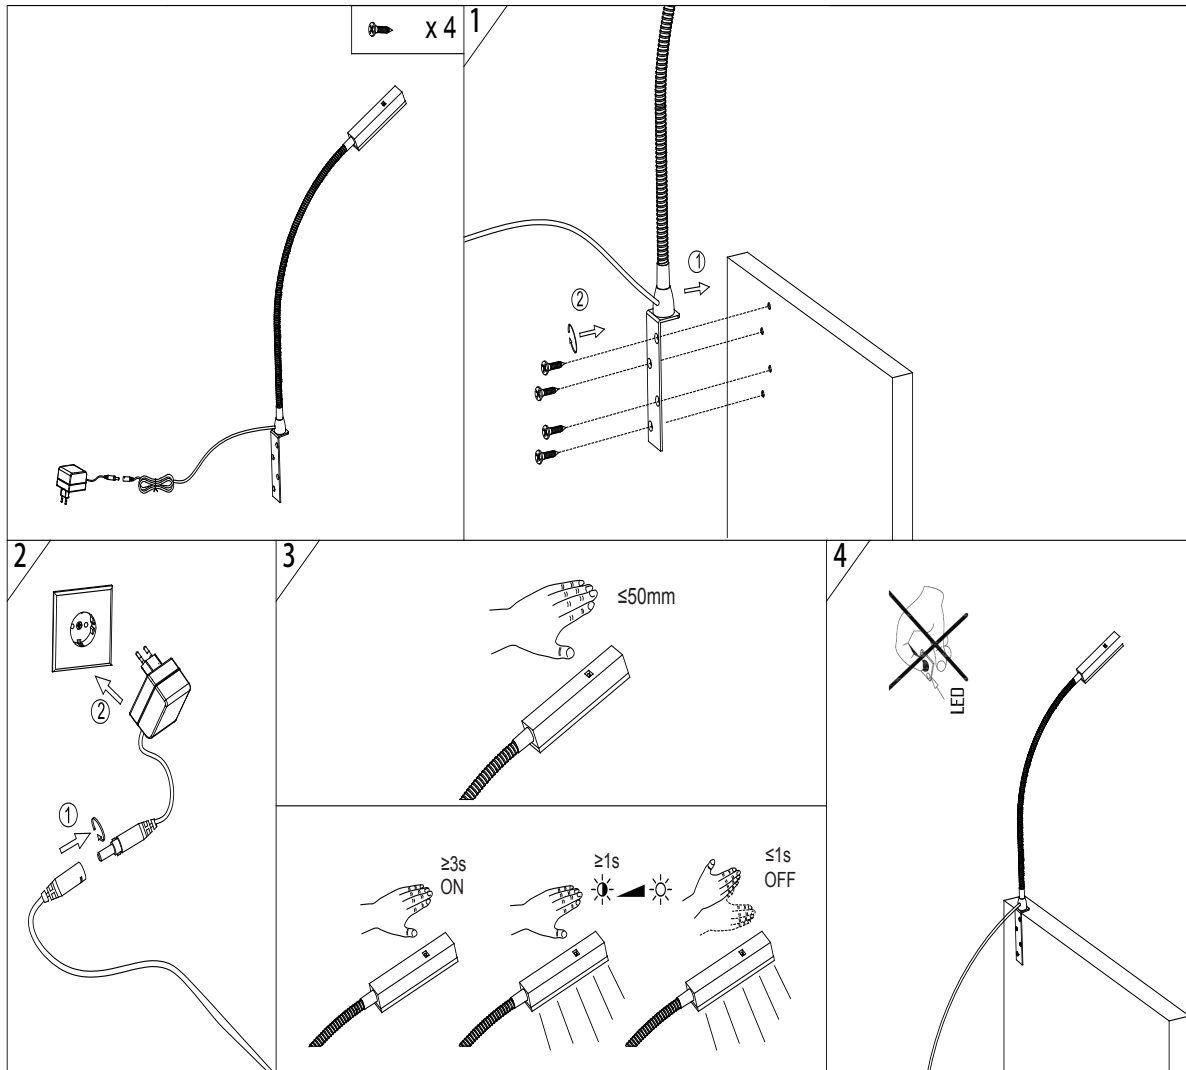

(DE)	1 Möbelaufbauleuchte Montagematerial Montageanleitung	(GB)	1 furniture light Installation hardware Mounting instructions	(FR)	1 Spot encastré pour meuble Matériel de montage Instructions de montage
(NL)	1 Meubelopbouwlamp Monteringsmateriale Montagehandleiding	(PL)	1 Lampa meblowa modułowa Elementy montażowe Instrukcja montażu	(NO)	1 Påbygningslampe til møbler Monteringsmateriale Brukerveiledning
(DK)	1 Påbygningslampe til møbler Monteringsmateriale Brugervejledning	(SE)	1 Möbelpåbyggnadslampa Monteringsmaterial Monteringsanvisning	(FI)	1 Pinta-asennettava kalustevalaisin Asennusmateriaali Asennusohjeet
(IT)	1 Lampada per mobile Materiale di montaggio Istruzioni di montaggio	(ES)	1 Lámpara sobre muebles Material de montaje Instrucciones de montaje	(CZ)	1 Nábytkové svítidlo Materiál pro montáž Návod k montáži
(PT)	1 Luminária de móveis de montagem à superfície Material de montagem Instruções de montagem	(GR)	1 Ενσωματωμένο φωτιστικό επίπλων Υλικό συναρμολόγησης Οδηγίες συναρμολόγησης		