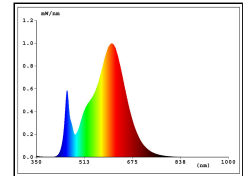

4028085481312

Nutzlichtstrom	800 lm
Leistungsaufnahme	12 W
Farbtemperatur	3000-1800 K
Lichtfarbe	Dim-to-Warm
Farbe der Lichtquellenabdeckung	klar
Farbwiedergabe Ra/CRI	90
Farbkonsistenz	3 sdcM
Ausstrahlwinkel	50 °
Schutzart	IP30
Schutzklasse	III Schutzkleinspannung
Anwendungsbereich	Innenraum
TaMin	-10 °C
TaMax	40 °C
Lagertemperaturbereich	-10...+70 °C
Nennspannung	40 V
Nennstrom	300 mA
energieverbrauchKwh1000h	12 kWh/1000h
Zündzeit	0.1 s
Lebensdauer	50000 h
Bemessungslebensdauer	L80/B10
garantiezeitJahreSIGOR	5 Jahre

Spektrale
Strahlungsverteilung im
Bereich 180 - 800 nm