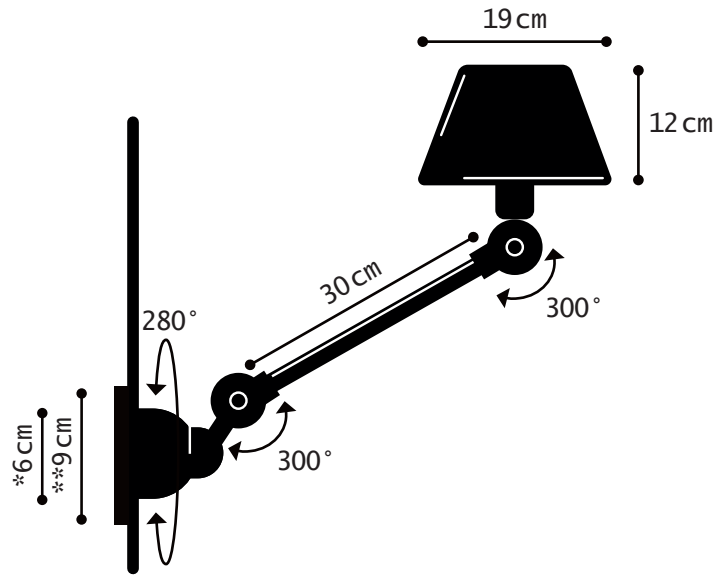

AICLER® REF. AID301

TECHNICAL SHEET
FICHE TECHNIQUE

OPTION

1. Switch | Interrupteur
   - Switch and/or Cordon 2m | Interrupteur et/ou Cordon 2m
2. Switch position : Base | Position de l'interrupteur : Socle

INCLUS

- Back plate | Rosace de fixation

WALL LAMP

MATERIAL

Steel - Cast aluminium - Aluminium
Porcelain (socket)

WEIGHT

Net weight : 0.72kg
Brut weight : 1.14kg

DIMENSIONS

Shade : 19cm
1 arm 30cm long
*ø60mm base to screw
**ø90mm back plate

PACKAGING

31/22/46 cm

APPLIQUE MURALE

MATERIAUX

Acier - Fonte d'aluminium - Aluminium
Porcelaine (douille)

POIDS

Poids net : 0.72kg
Poids brut : 1.14kg

DIMENSIONS

Abat-jour : 19cm
1 bras de 30cm
*Socle à visser ø60mm
**Rosace de fixation ø90mm

PACKAGING

31/22/46 cm

COLOR CHART

NUANCIER

Colors also available in MAT excepted 1036, 5020, 9006, CHR, ABR
Couleurs également disponibles en MAT sauf 1036, 5020, 9006, CHR, ABR

Mustard Moutarde 1003	Ivory Ivoire 1015	Sulfur Yellow Jaune Souffre 1016	Pearl Gold Or Nacré 1036	Orange Orange 2004	Burgundy Bourgogne 3005	Red Rouge 3020
Pink Rose 4003	Violet Fuchsia Fuchsia Violet 4008	Light Blue Bleu Clair 5012	Ocean Blue Bleu Océan 5020	Water Blue Bleu d'Eau 5021	Pastel Blue Bleu Pastel 5024	Olive Green Gris Olive 6003
Apple Green Vert Pomme 6018	Water Green Vert d'Eau 6019	Grey Khaki Kaki Gris 7002	Mouse Grey Gris Souris 7005	Granit Grey Gris Granit 7026	Chocolate Chocolat 8017	Silver Grey Gris Argent 9006
Black Noir 9011	White Blanc BLC	Vespa Green Vert Vespa VEV	Chrome Chrome CHR	Brushed Steel Acier Brossé ABR	Black Hammered Martelé Noir NOM	Copper Hammered Martelé Cuivre CUM