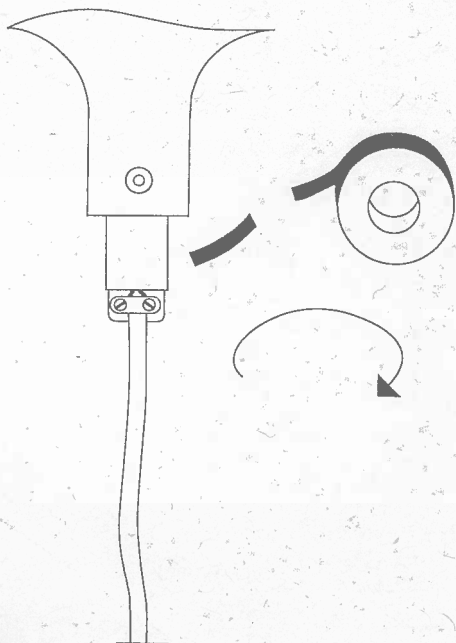

SE - Monteringsanvisning Stolplykta  
DE - Aufbauanleitung Mastleuchte  
GB - Installation instructions Pole Lamp  
FR - Instructions de montage pour Lampadaire  
FI - Valaisinpylvään asennusohjeet  
NL - Montagevoorschrift lantaarnlamp

DK - Monteringsvejledning til standerlampe  
NO - Monteringsanvisning stolpelykt  
PL - Instrukcja montażu lampy stojacej  
ES - Instrucciones de instalación de Lámpara de Poste  
IT - Istruzioni d'installazione della lampada a palo  
CZ - Instalační pokyny pro stojanovné svítidlo

1.

2.

3.

4.

**MONTERINGSANVISNING**  
**ASSEMBLY INSTRUCTIONS**  
**MONTAGEANLEITUNG 561 & 579**