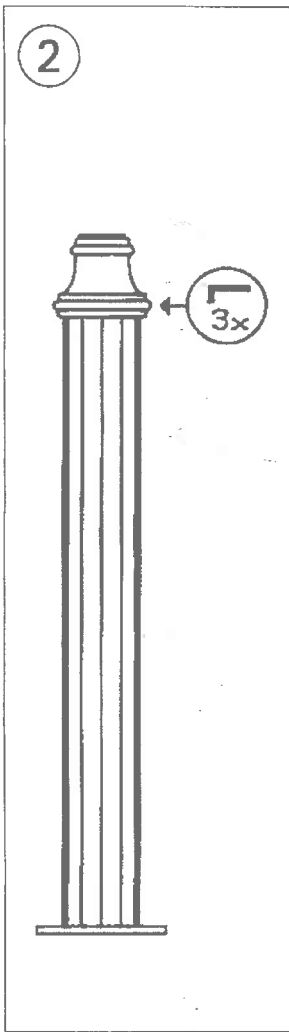

SE - Monteringsanvisning Stolplykta  
DE - Aufbauanleitung Mastleuchte  
GB - Installation instructions Pole Lamp  
FR - Instructions de montage pour Lampadaire  
FI - Valaisinpylvään asennusohjeet  
NL - Montagevoorschrift lantaarnlamp

DK - Monteringsvejledning til standerlampe  
NO - Monteringsanvisning stolpelykt  
PL - Instrukcja montażu lampy stojacej  
ES - Instrucciones de instalación de Lámpara de Poste  
IT - Istruzioni d'installazione della lampada a palo  
CZ - Instalační pokyny pro stojanovné svítidlo

1.

2.

3.

4.

**MONTERINGSANVISNING**  
**ASSEMBLY INSTRUCTIONS**  
**MONTAGEANLEITUNG 561 & 579**