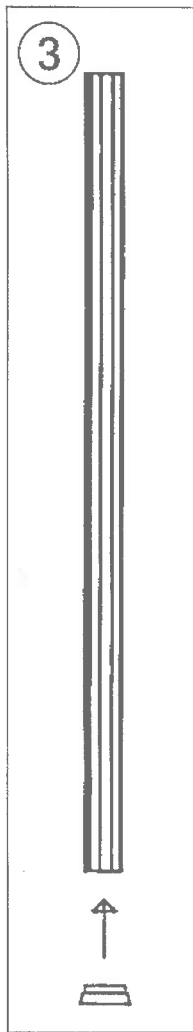

SE - Monteringsanvisning Stolplykta  
DE - Aufbauanleitung Mastleuchte  
GB - Installation instructions Pole Lamp  
FR - Instructions de montage pour Lampadaire  
FI - Valaisinpylvään asennusohjeet  
NL - Montagevoorschrift lantaarnlamp

DK - Monteringsvejledning til standerlampe  
NO - Monteringsanvisning stolpelykt  
PL - Instrukcja montażu lampy stojacej  
ES - Instrucciones de instalación de Lámpara de Poste  
IT - Istruzioni d'installazione della lampada a palo  
CZ - Instalační pokyny pro stojanovné svítidlo

1.

2.

3.

4.

**MONTERINGSANVISNING**  
**ASSEMBLY INSTRUCTIONS**  
**MONTAGEANLEITUNG 561 & 579**