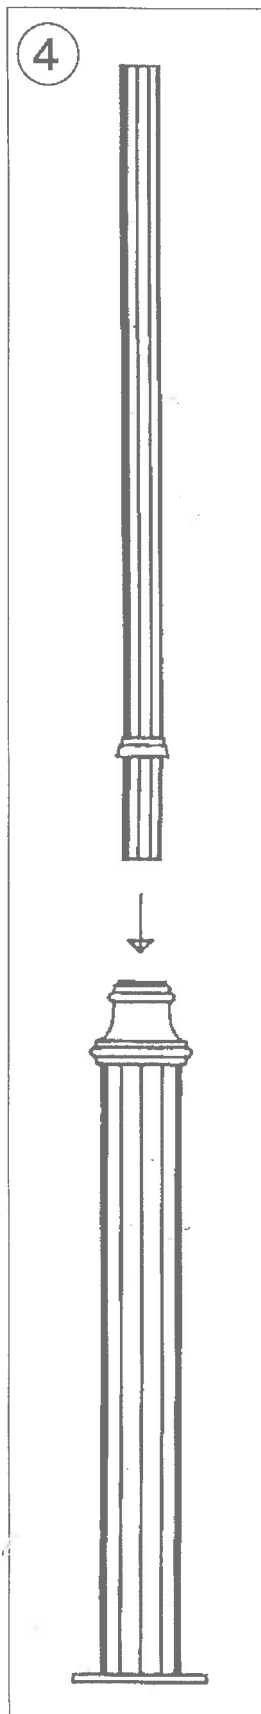

SE - Monteringsanvisning Stolplykta  
DE - Aufbauanleitung Mastleuchte  
GB - Installation instructions Pole Lamp  
FR - Instructions de montage pour Lampadaire  
FI - Valaisinpylvään asennusohjeet  
NL - Montagevoorschrift lantaarnlamp

DK - Monteringsvejledning til standerlampe  
NO - Monteringsanvisning stolpelykt  
PL - Instrukcja montażu lampy stojacej  
ES - Instrucciones de instalación de Lámpara de Poste  
IT - Istruzioni d'installazione della lampada a palo  
CZ - Instalační pokyny pro stojanovné svítidlo

1.

2.

3.

4.

**MONTERINGSANVISNING**  
**ASSEMBLY INSTRUCTIONS**  
**MONTAGEANLEITUNG 561 & 579**