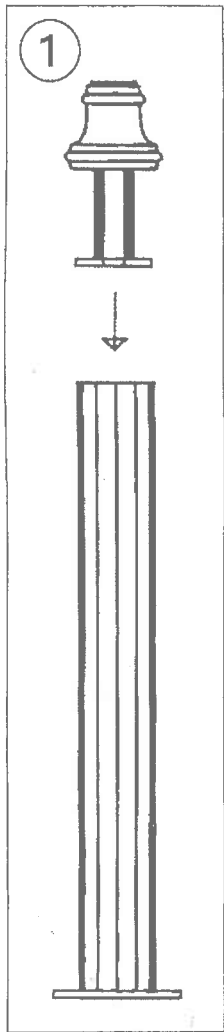

SE - Monteringsanvisning Stolplykta  
DE - Aufbauanleitung Mastleuchte  
GB - Installation instructions Pole Lamp  
FR - Instructions de montage pour Lampadaire  
FI - Valaisinpylvään asennusohjeet  
NL - Montagevoorschrift lantaarnlamp

DK - Monteringsvejledning til standerlampe  
NO - Monteringsanvisning stolpelykt  
PL - Instrukcja montażu lampy stojacej  
ES - Instrucciones de instalación de Lámpara de Poste  
IT - Istruzioni d'installazione della lampada a palo  
CZ - Instalační pokyny pro stojanovné svítidlo

1.

2.

3.

4.

**MONTERINGSANVISNING**  
**ASSEMBLY INSTRUCTIONS**  
**MONTAGEANLEITUNG 561 & 579**