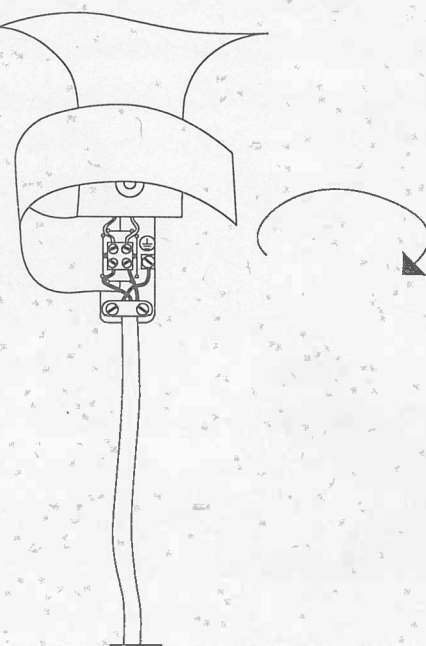

SE - Monteringsanvisning Stolplykta
DE - Aufbauanleitung Mastleuchte
GB - Installation instructions Pole Lamp
FR - Instructions de montage pour Lampadaire
FI - Valaisinpylvään asennusohjeet
NL - Montagevoorschrift lantaarnlamp

DK - Monteringsvejledning til standerlampe
NO - Monteringsanvisning stolpelykt
PL - Instrukcja montażu lampy stojacej
ES - Instrucciones de instalación de Lámpara de Poste
IT - Istruzioni d'installazione della lampada a palo
CZ - Instalační pokyny pro stojanovné svítidlo

1.

2.

3.

4.