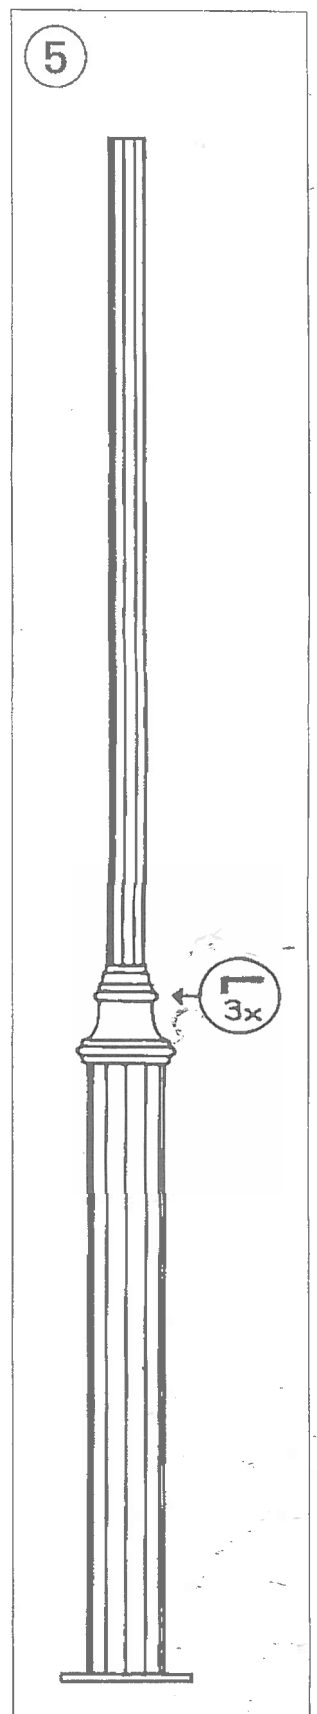

SE - Monteringsanvisning Stolplykta  
DE - Aufbauanleitung Mastleuchte  
GB - Installation instructions Pole Lamp  
FR - Instructions de montage pour Lampadaire  
FI - Valaisinpylvään asennusohjeet  
NL - Montagevoorschrift lantaarnlamp

DK - Monteringsvejledning til standerlampe  
NO - Monteringsanvisning stolpelykt  
PL - Instrukcja montażu lampy stojacej  
ES - Instrucciones de instalación de Lámpara de Poste  
IT - Istruzioni d'installazione della lampada a palo  
CZ - Instalační pokyny pro stojanovné svítidlo

1.

2.

3.

4.

**MONTERINGSANVISNING**  
**ASSEMBLY INSTRUCTIONS**  
**MONTAGEANLEITUNG 561 & 579**