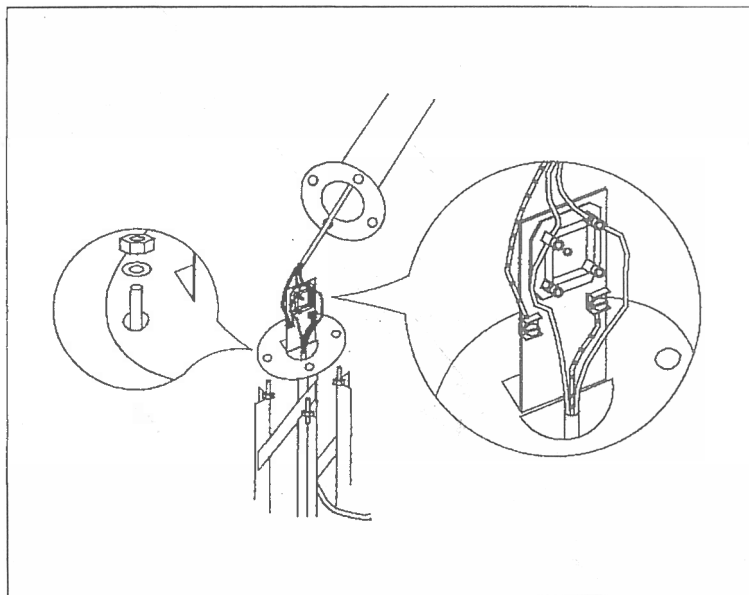

SE - Monteringsanvisning Stolplykta  
DE - Aufbauanleitung Mastleuchte  
GB - Installation instructions Pole Lamp  
FR - Instructions de montage pour Lampadaire  
FI - Valaisinpylvään asennusohjeet  
NL - Montagevoorschrift lantaarnlamp

DK - Monteringsvejledning til standerlampe  
NO - Monteringsanvisning stolpelykt  
PL - Instrukcja montażu lampy stojacej  
ES - Instrucciones de instalación de Lámpara de Poste  
IT - Istruzioni d'installazione della lampada a palo  
CZ - Instalační pokyny pro stojanovné svítidlo

1.

2.

3.

4.

**MONTERINGSANVISNING**  
**ASSEMBLY INSTRUCTIONS**  
**MONTAGEANLEITUNG 561 & 579**