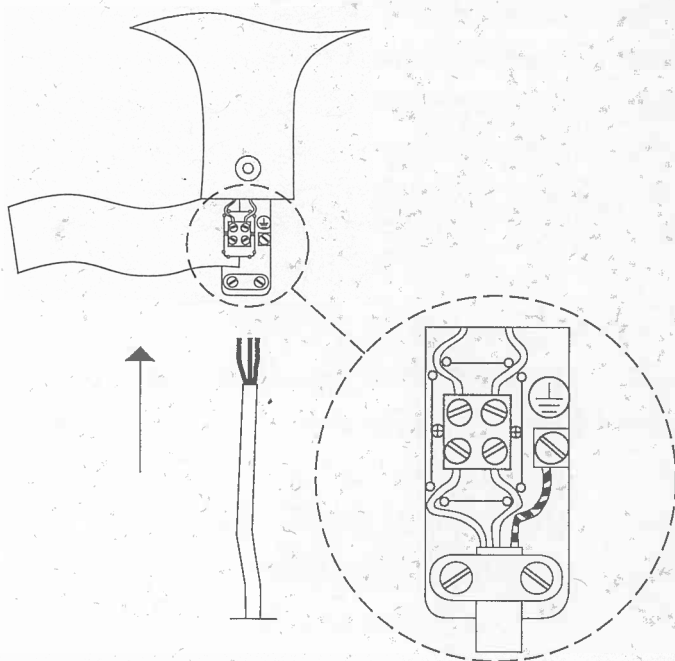

SE - Monteringsanvisning Stolplykta
DE - Aufbauanleitung Mastleuchte
GB - Installation instructions Pole Lamp
FR - Instructions de montage pour Lampadaire
FI - Valaisinpylvään asennusohjeet
NL - Montagevoorschrift lantaarnlamp

DK - Monteringsvejledning til standerlampe
NO - Monteringsanvisning stolpelykt
PL - Instrukcja montażu lampy stojacej
ES - Instrucciones de instalación de Lámpara de Poste
IT - Istruzioni d'installazione della lampada a palo
CZ - Instalační pokyny pro stojanovné svítidlo

1.