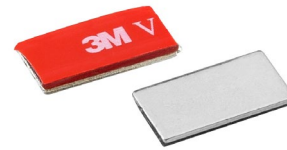

Produktdatenblatt | Sonstiges Zubehör

Artikelnummer:	SLSP
Serienname:	BORDO
EAN:	4037293024761
Zolltarif:	94054099900

Artikelbeschreibung

Stahlplatte für Magnetbefestigung der BORDO-Serie ■ mit 3m Klebeband ■ 2er-Set ■ BORDO

Stahlplatte mit 3m Klebeband zur Befestigung der BORDO-Serie mit den in den Leuchten integrierten Magneten. Die Lieferung umfasst 2x Stahlplatte mit 3m Klebeband.

Technische Spezifikation (ETIM 7)

Farbe	Silber	Art des Zubehörs/Ersatzteils	Montageplatte
Breite (mm)	11,00	Länge (mm)	20,00
Höhe (mm)	2,00	Werkstoff	Stahl