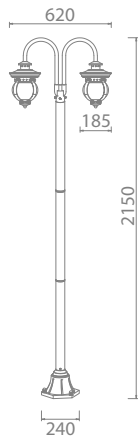

# Lindby

UOM:mm

**Art.-No.: 9630095**

2x E27 LED  
max. 15W  
230V~50Hz