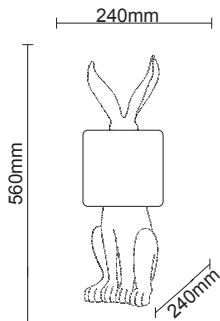

Lindby

Art.-No.: 9627484

1x E27 LED
max. 15W
230V~50Hz

4 251911 711202

LUQOM Holding GmbH · Rabanusstraße 16 D-36037 Fulda · www.lindby.eu