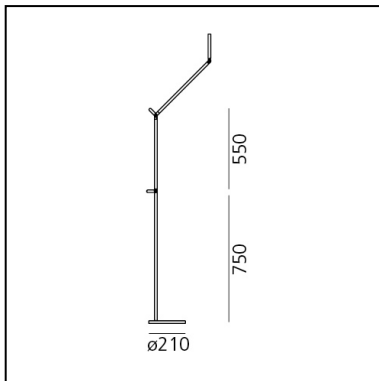

LUMINAIRE

- Watt: **8W**
- Spannung (V): **100-240V**
- Lichtstrom (lm): **360lm**
- CCT: **2700K**
- Efficiency: **54%**
- Efficacy: **45.00lm/W**
- CRI: **90**
- Dimmer Typology: **Microswitch Dimmer**

Anmerkungen

Microswitch dimmer.
Code related only to the body lamp, to be completed with the base/support.

BESCHREIBUNG

Materialien: Leuchtenkörper aus druckgegossenem, lackiertem Aluminium; Arme aus lackiertem Aluminium; Sockel aus Edelstahl mit lackierter Oberfläche. Demetra MD: Diese Version der Tischleuchte ist mit einem Bewegungsmelder ausgestattet.

ARTIKELNUMMER: 1734W20A

FUNKTIONEN

- Artikelnummer: **1734W20A**
- Farbe: **Weiß**
- Installation: **Stehleuchte**
- Material: **Aluminium, technopolymer, steel**
- Serie: **Design Collection**
- design: **Naoto Fukasawa**

DIMENSION

- Länge: **cm 65**
- Höhe: **cm 155**
- Breite: **cm 21**
- Widerstand: **N.D.**
- Glühdrahttest: **650°**

INKLUSIVE LICHTQUELLEN

- Kategorie: **Led**
- Anzahl: **1**
- Watt: **8W**
- Lichtstrom (lm): **730lm**
- Farbtemperatur(K): **2700K**
- CRI: **90**
- Color Tolerance: **MacAdam 2SDCM**