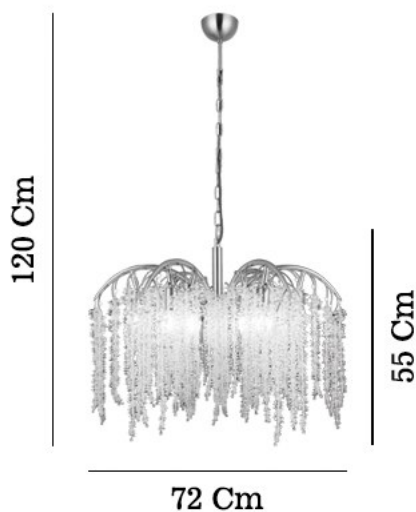

1666-52-12

1666-87-12

Antique - Antik Lak
Pearl Black- Kobalt

 13,70 Kg

 72 Cm

 E-14 / 12x20W Max.