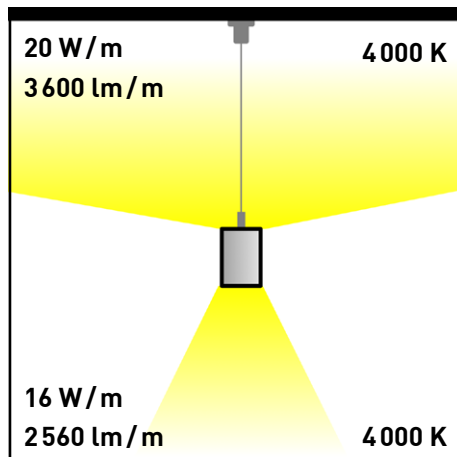

Leuchtenvarianten

No Dim
ON/OFF