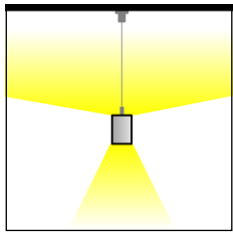

Büro-Pendelleuchte S36-Office-Remote

CRI > 90	50 000 Stunden	dim.	UGR < 8
5 Jahre Garantie*			BAP tauglich

*außer auf Vorschaltgeräte und Dimmer