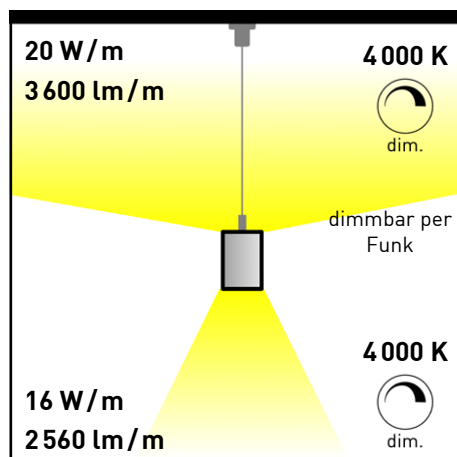

130 cm Black S36-P-130-B	400 €
190 cm Black S36-P-190-B	540 €
250 cm Black S36-P-250-B	680 €
130 cm White S36-P-130-W	400 €
190 cm White S36-P-190-W	540 €
250 cm White S36-P-250-W	680 €

Up/Down-Dim
Remote