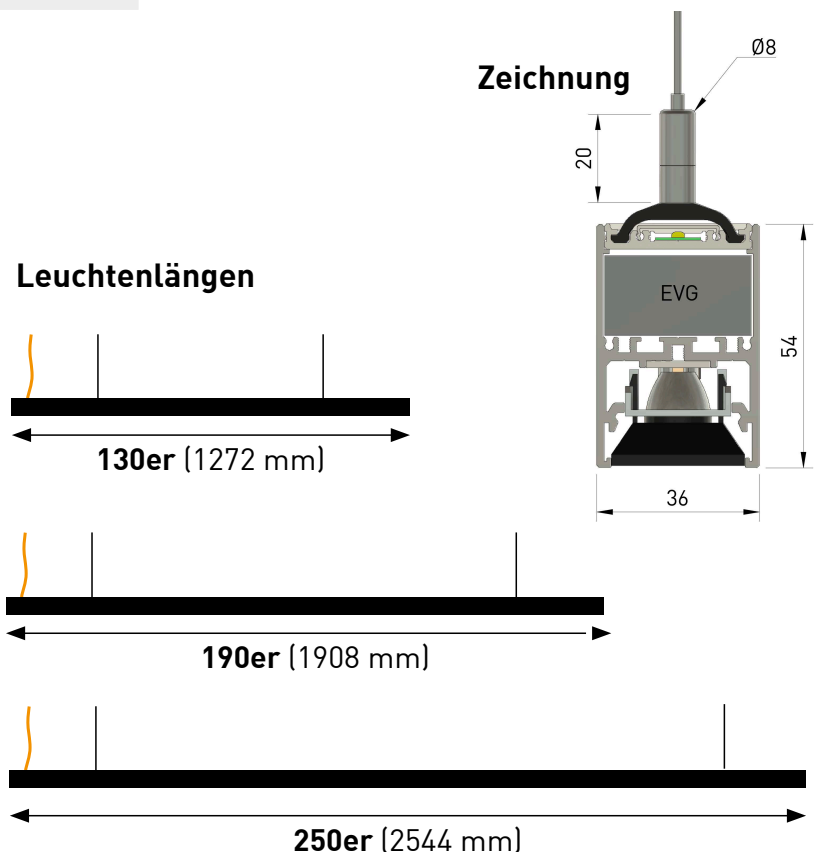

### Technische Daten

Leuchtmittel	LED
Spannung	24 Vdc
Leistung indirekt	20 W/m – 4000 K
Lichtstrom indirekt	3600 lm/m
Leistung direkt	16 W/m – 4000 K
Lichtstrom direkt	2560 lm/m
Teilungsmaß	indirekt 100 mm      direkt 636 mm
Abmessung	(BxH) 36 x 54 mm
Schutzart	IP40

- schrauben
- kleben
- magnetisch befestigen

Ob auf dem Weg zum Schreibtisch...

...oder direkt am Platz

FERNBEDIENUNG NUR ETWAS GRÖßER ALS EINE 2-EURO-MÜNZE

- kurz drücken: AN
- lange drücken: DIMMEN (HELL/DUNKEL)
- kurz drücken: AUS

### Zeichnung