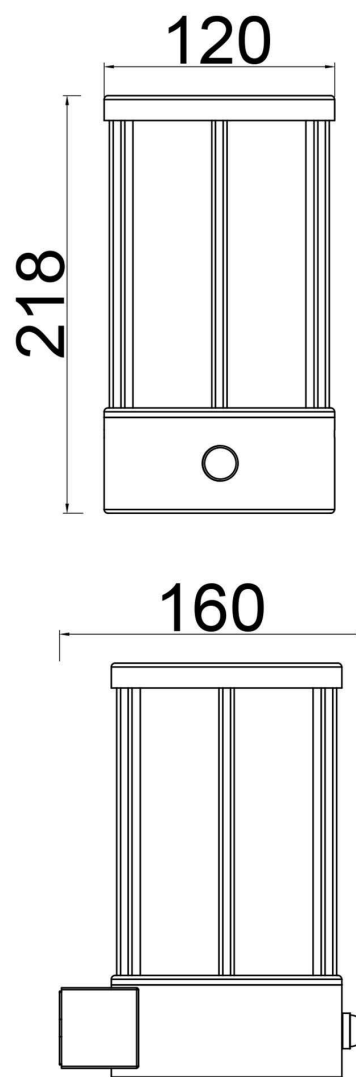

Artikel Nr.: 731137

Wandaufbauleuchte, Adebar Motion, Grau, 220-240V AC/50-60Hz, 1x max. 60,00 W

Technische Daten

Charakteristik

Material	Aluminium Druckguss / Glas
Farbe	Grau
Optik	
im Lieferumfang	

Elektrische Daten

Wandaufbauleuchte, Adebar Motion, Grau, 220-240V AC/50-60Hz, 1x max. 60,00 W

Lichtrichtung

Dreh- und Schwenkbereich	feststehend
Neigungswinkel	
Abstrahlverhalten	
Reflektor / Linse	

Abmessungen und Gewicht

Länge	218,00
Breite	0,00
Höhe	0,00
Durchmesser	160,00
Deckenabhängung	0,00
Gewicht	

Sockelmaß

Länge	0,00
Breite	0,00
Höhe	0,00
Durchmesser	0,00

Artikel Nr.: 731137

Wandaufbauleuchte, Adebar Motion, Grau, 220-240V AC/50-60Hz, 1x max. 60,00 W

Dimensions & Weight

Length	218,00
Width	0,00
Height	0,00
Diameter	160,00
Suspensions from ceiling	0,00
Product Weight	

Base dimensions

Length	0,00
Width	0,00
Height	0,00
Diameter	0,00

Article no.: 731137

Surface mounted wall lamp, Adebar Motion, gray, 220-240V AC/50-60Hz, 1x max. 60,00 W