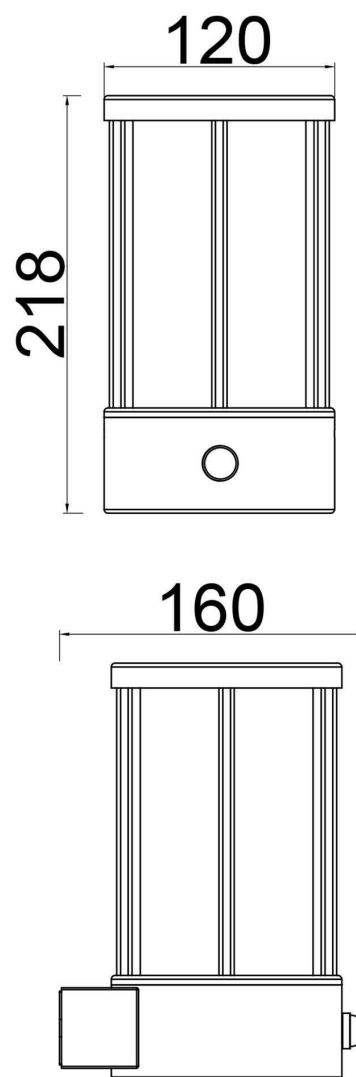

Wandaufbauleuchte, Adebar Motion, Grau, 220-240V AC/50-60Hz, 1x max. 60,00 W

Lichtrichtung

Dreh- und Schwenkbereich	feststehend
Neigungswinkel	
Abstrahlverhalten	
Reflektor / Linse	

Abmessungen und Gewicht

Länge	218,00
Breite	0,00
Höhe	0,00
Durchmesser	160,00
Deckenabhängung	0,00
Gewicht	

Sockelmaß

Länge	0,00
Breite	0,00
Höhe	0,00
Durchmesser	0,00

Artikel Nr.: 731137

Wandaufbauleuchte, Adebar Motion, Grau, 220-240V AC/50-60Hz, 1x max. 60,00 W

Article no.: 731137

Surface mounted wall lamp, Adebar Motion, gray, 220-240V AC/50-60Hz, 1x max. 60,00 W

Light Direction

Rotating and tilting range	fixed
Angle of inclination	
Radiation direction	
Reflector / lense	

Dimensions & Weight

Length	218,00
Width	0,00
Height	0,00
Diameter	160,00
Suspensions from ceiling	0,00
Product Weight	

Base dimensions

Length	0,00
Width	0,00
Height	0,00
Diameter	0,00

Article no.: 731137

Surface mounted wall lamp, Adebar Motion, gray, 220-240V AC/50-60Hz, 1x max. 60,00 W