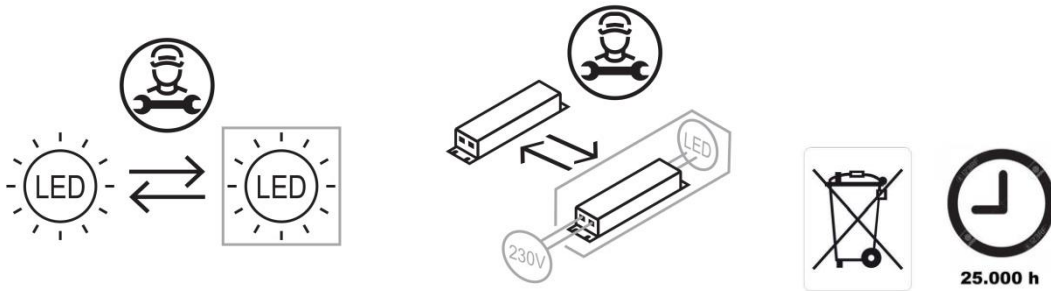

6100/1-xx

Dieses Produkt enthält eine Lichtquelle der Energieeffizienzklasse E

- Ⓕ Ce produit contient une source lumineuse de classe d'efficacité énergétique E
- Ⓖ Dit product bevat een lichtbron van energie-efficiëntieklasse E
- Ⓖ This product contains a light source of energy efficiency class E

BANKAMP®

die Leuchtenmanufaktur

Bedienung des Tastdimmers:

Durch einmaliges drücken des Tastdimmers lässt sich Ihre Leuchte An- bzw. Ausschalten. Halten Sie den Tastdimmer gedrückt, so ändert sich die Lichtstärke .

Fonctionnement du variateur à bouton-poussoir:

Vous pouvez allumer ou éteindre votre éclairage en appuyant une fois sur le bouton-poussoir de variation.

Si vous maintenez le bouton-poussoir gradateur enfoncé, l'intensité lumineuse e la lumière change.