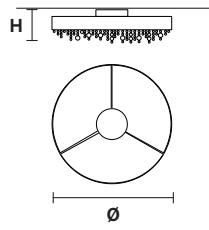

**OLÀ PL12 120**

**Ø** 120 cm / 47.24"  
**H** 26 cm / 10.23"

**USA** 12×E27×60 W max  
*(not included)*

**DOWN** LED x 52 W CRI>90  
3000 K - 8200 Nominal lm  
**Dimmable:** 1-10V + PUSH + DALI

**OLÀ PL6 90**