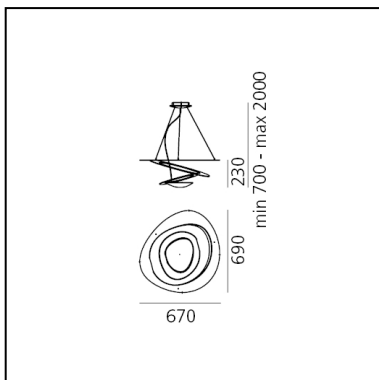

Pirce Mini Suspension LED - 2700K - White

Giuseppe Maurizio Scutellà

IP 20   **EAC**   Dimmbar: 

LUMINAIRE

- Watt: **44W**
- Spannung (V): **220V-240V**
- Lichtstrom (lm): **3097lm**
- CCT: **2700K**
- Efficiency: **82%**
- Efficacy: **70.39lm/W**
- CRI: **90**
- Dimmable Typology: **Push**

ARTIKELNUMMER: 1256W10A

FUNKTIONEN

- Artikelnummer: **1256W10A**
- Farbe: **White**
- Installation: **Pendelleuchte**
- Material: **Aluminum**
- Serie: **Design Collection**
- Anwendungsbereich: **Innenbeleuchtung**
- Einsatzbereich: **Residential**
- Lichtverteilung: **indirekt**
- design: **Giuseppe Maurizio Scutellà**

DIMENSION

- Länge: **cm 67**
- Breite: **cm 69**
- Höhe: **cm 23**
- Max Höhe von der Decke: **cm 200**
- Widerstand: **N/D**
- Glühdrahttest: **650°**

INKLUSIVE LICHTQUELLEN

- Kategorie: **Led**
- Anzahl: **1**
- Watt: **44W**
- Farbtemperatur(K): **2700K**
- CRI: **90**
- Color Tolerance: **MacAdam 2SDCM**