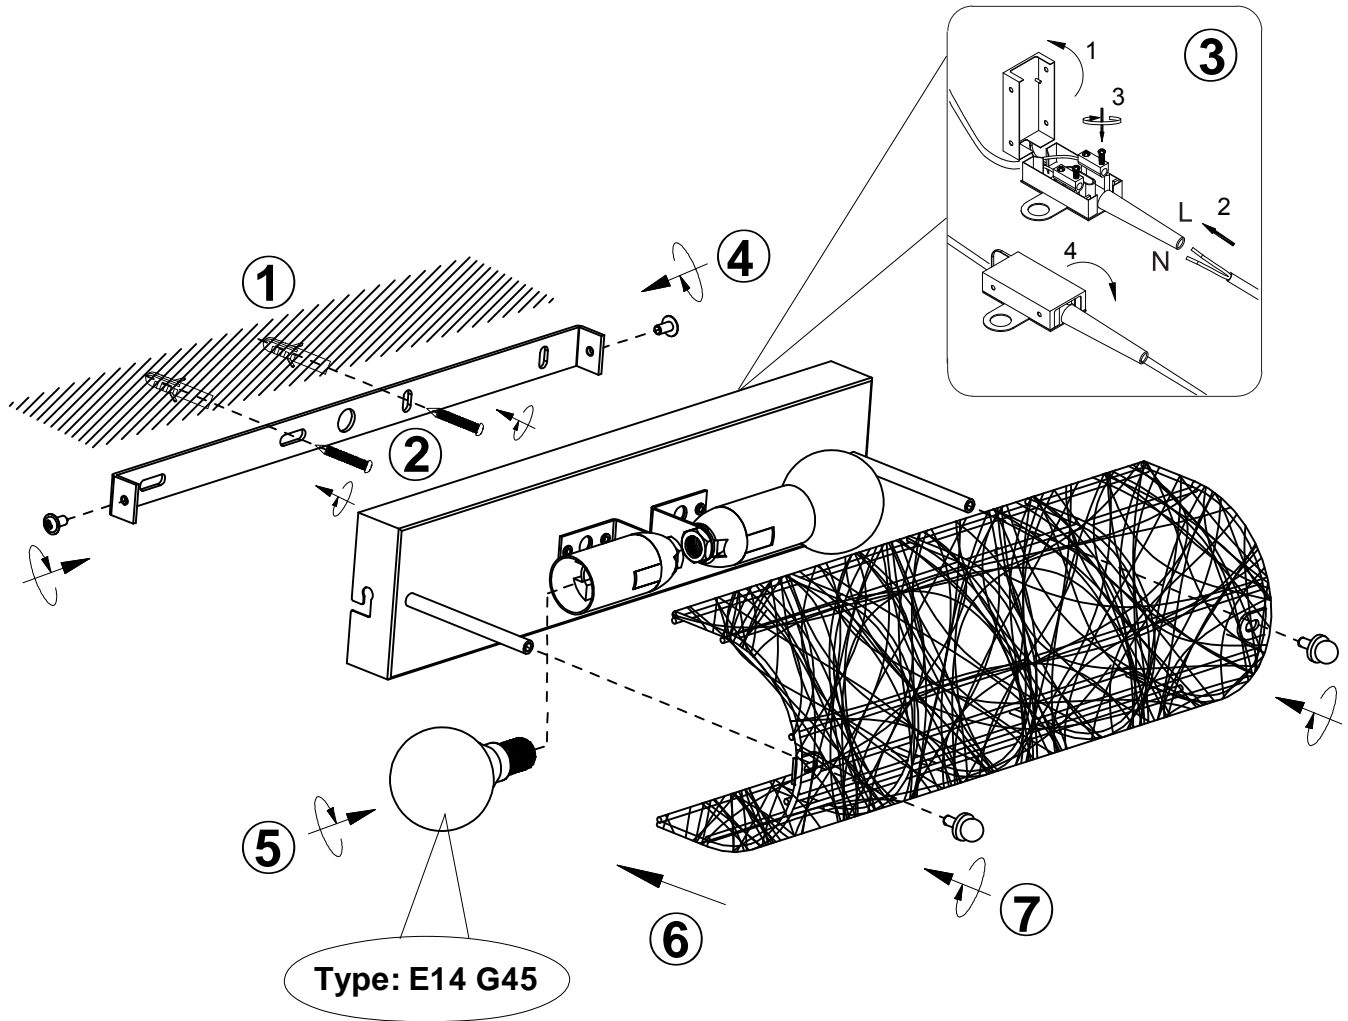

(SR) UPOZORENJE!

Prije početka montaže, pažljivo pročitajte sigurnosne upute!

(UK) ПОПЕРЕДЖЕННЯ!

Перед розбиранням, будь ласка, уважно прочитайте інструкції з техніки безпеки!

Type: E14 G45

230V~50Hz, 2 x E14 max.40W