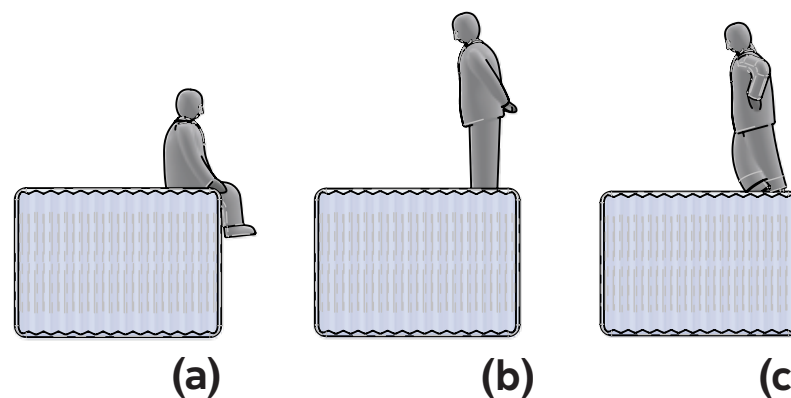

Karman srl

Via A. Grandi, San Martino del piano, 61034 Fossombrone (PU), Italy
p.iva 02175640412 tel +39 0721 71 5042 r.a fax +39 0721 716640 - www.karmanitalia.it

220-240 V.
1x scheda led 7,4W
1x scheda led 2,4W

KARMAN