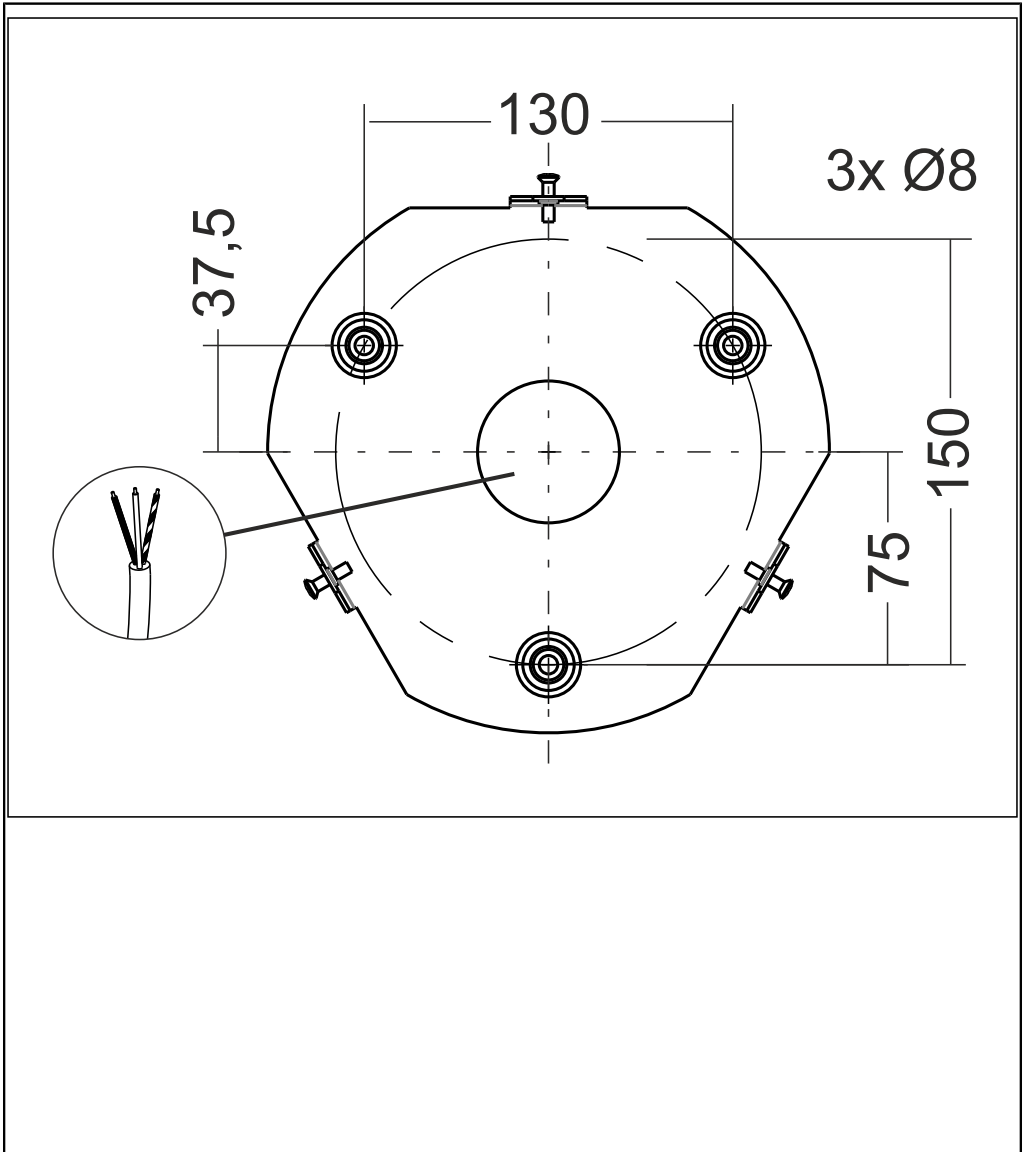

RZB - Rudolf Zimmermann, Bamberg GmbH

🏠 Rheinstraße 16, 96052 Bamberg

☎ 0951/7909-0

📄 0951/7909-198

🌐 info@rzb-leuchten.de