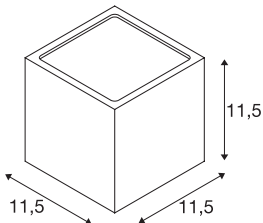

## SITRA CUBE

Outdoor Wandleuchte, TCR-TSE, IP44, rost, max. 18W

Würfelförmige Wandleuchte SITRA CUBE aus lackierten Aluminium. Dank der Position der zwei verbauten Fassungen, erzeugt die montierte Leuchte zwei gleiche, jedoch entgegengesetzte Lichtkegel (UP/DOWN). Durch die Schutzart IP44 für den Außenbereich geeignet. Der elektrische Anschluss der in mehreren Farbversionen verfügbaren Leuchte erfolgt an 230V Netzspannung.

## TECHNISCHE DATEN

Art. Nr.:	232537
Fassung	GX53
Leuchtmittel	TCR-TSE
Anzahl Fassungen	2
Leuchtmittel inklusive	0
Anzahl unterschiedliche Lichtauslässe	2
Primäre Nennspannung	220-240V ~50/60Hz mA/V
Breite	10.8 cm
Höhe	11.5 cm
Tiefe	11.0 cm
Nettogewicht	1.229 kg
Bruttogewicht	1.313 kg
IP Code	IP 44
Schutzklasse	I
Montage	Aufbau
Montagedetails	Wand
Wattage	9 W
Farbe	rost
BIG WHITE Seite	691