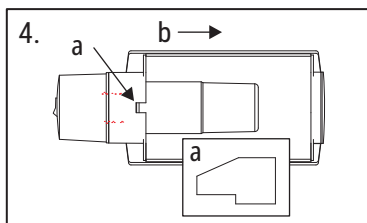

ON / OFF

220-240V~  
50Hz

CEE 7/16

E27 / 220-240V /  
50/60Hz / 12W

www.maul.de

DE: Dieses Produkt enthält eine Lichtquelle der Energieeffizienzklasse < E >  
BG: Този продукт съдържа един светлинен източник от клас на енергийна ефективност < E >  
CZ: Tento výrobek obsahuje světelný zdroj s třídou energetické účinnosti < E >  
DK: Dette produkt indeholder en lyskilde i energieeffektivitetsklasse < E >  
ES: Este producto contiene una fuente luminosa de la clase de eficiencia energética < E >  
EE: Nimetatud toode sisaldab energiatõhususe klassi < E > kuuluvat valgusallikat  
FI: Tämä tuote sisältää valonlähteen, jonka energiatehokkuusluokka on < E >  
FR: Ce produit contient une source lumineuse de classe d'efficacité énergétique < E >  
GB: This product contains a light source of energy efficiency class < E >  
GR: Αυτό το προϊόν περιέχει μια πηγή φωτός με κλάση ενεργειακής απόδοσης < E >  
HR: Ovaj proizvod sadrži izvor svjetlosti s klasom energetske učinkovitosti < E >  
HU: Ez a termék egy darab, < E > energiahatékonysági osztályba sorolt fényforrást tartalmaz  
IT: Questo prodotto contiene una sorgente luminosa di classe di efficienza energetica < E >  
LT: Šiame gaminyje yra šviesos šaltinis, kurio energijos vartojimo efektyvumo klasė yra < E >  
LV: Šis ražojums satur gaismas avotu, kura energoefektivitātes klase ir < E >  
NL: Dit product bevat een lichtbron van energie-efficiëntieklasse < E >  
NO: Dette produktet inneholder en lyskilde i energiklasse < E >  
PL: Ten produkt zawiera źródło światła o klasie efektywności energetycznej < E >  
PT: Este produto contém uma fonte de luz da classe de eficiência energética < E >  
RO: Acest produs conține o sursă de lumină din clasa de eficiență energetică < E >  
RS: Ovaj proizvod sadrži izvor svetlosti sa klasom energetske efikasnosti < E >  
SE: Denna produkt innehåller en ljuskälla med energieffektivitetsklass < E >  
SK: Tento výrobok obsahuje svetelný zdroj triedy energetickej účinnosti < E >  
SI: Ta izdelek vsebuje svetlobni vir razreda energijske učinkovitosti < E >  
TR: Bu ürün < E > enerji verimlilik sınıfında bir ışık kaynağı içerir  
UA: Цей виріб містить джерело світла з класом енергоспоживання < E >