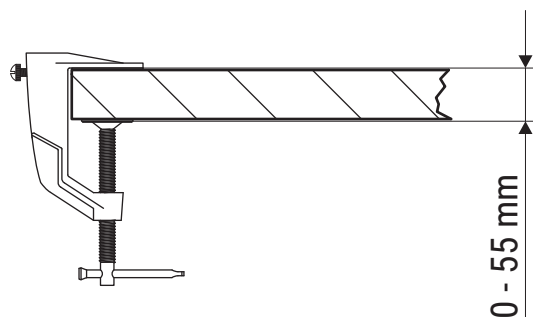

ON / OFF

220-240V~  
50Hz

CEE 7/16

E27 / 220-240V /  
50/60Hz / 12W

www.maul.de

DE: Dieses Produkt enthält eine Lichtquelle der Energieeffizienzklasse < E >  
BG: Този продукт съдържа един светлинен източник от клас на енергийна ефективност < E >  
CZ: Tento výrobek obsahuje světelný zdroj s třídou energetické účinnosti < E >  
DK: Dette produkt indeholder en lyskilde i energieeffektivitetsklasse < E >  
ES: Este producto contiene una fuente luminosa de la clase de eficiencia energética < E >  
EE: Nimetatud toode sisaldab energiatõhususe klassi < E > kuuluvat valgusallikat  
FI: Tämä tuote sisältää valonlähteen, jonka energiatehokkuusluokka on < E >  
FR: Ce produit contient une source lumineuse de classe d'efficacité énergétique < E >  
GB: This product contains a light source of energy efficiency class < E >  
GR: Αυτό το προϊόν περιέχει μια πηγή φωτός με κλάση ενεργειακής απόδοσης < E >  
HR: Ovaj proizvod sadrži izvor svjetlosti s klasom energetske učinkovitosti < E >  
HU: Ez a termék egy darab, < E > energiahatékonysági osztályba sorolt fényforrást tartalmaz  
IT: Questo prodotto contiene una sorgente luminosa di classe di efficienza energetica < E >  
LT: Šiame gaminyje yra šviesos šaltinis, kurio energijos vartojimo efektyvumo klasė yra < E >  
LV: Šis ražojums satur gaismas avotu, kura energoefektivitātes klase ir < E >  
NL: Dit product bevat een lichtbron van energie-efficiëntieklasse < E >  
NO: Dette produktet inneholder en lyskilde i energiklasse < E >  
PL: Ten produkt zawiera źródło światła o klasie efektywności energetycznej < E >  
PT: Este produto contém uma fonte de luz da classe de eficiência energética < E >  
RO: Acest produs conține o sursă de lumină din clasa de eficiență energetică < E >  
RS: Ovaj proizvod sadrži izvor svetlosti sa klasom energetske efikasnosti < E >  
SE: Denna produkt innehåller en ljuskälla med energieffektivitetsklass < E >  
SK: Tento výrobok obsahuje svetelný zdroj triedy energetickej účinnosti < E >  
SI: Ta izdelek vsebuje svetlobni vir razreda energijske učinkovitosti < E >  
TR: Bu ürün < E > enerji verimlilik sınıfında bir ışık kaynağı içerir  
UA: Цей виріб містить джерело світла з класом енергоспоживання < E >