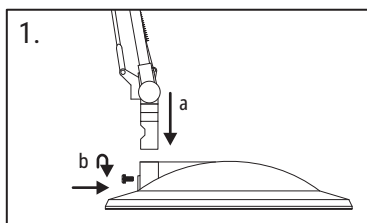

ON / OFF

220-240V~  
50Hz

CEE 7/16

E27 / 220-240V /  
50/60Hz / 12W

www.maul.de

DE: Dieses Produkt enthält eine Lichtquelle der Energieeffizienzklasse < E >  
BG: Този продукт съдържа един светлинен източник от клас на енергийна ефективност < E >  
CZ: Tento výrobek obsahuje světelný zdroj s třídou energetické účinnosti < E >  
DK: Dette produkt indeholder en lyskilde i energieeffektivitetsklasse < E >  
ES: Este producto contiene una fuente luminosa de la clase de eficiencia energética < E >  
EE: Nimetatud toode sisaldab energiatõhususe klassi < E > kuuluvat valgusallikat  
FI: Tämä tuote sisältää valonlähteen, jonka energiatehokkuusluokka on < E >  
FR: Ce produit contient une source lumineuse de classe d'efficacité énergétique < E >  
GB: This product contains a light source of energy efficiency class < E >  
GR: Αυτό το προϊόν περιέχει μια πηγή φωτός με κλάση ενεργειακής απόδοσης < E >  
HR: Ovaj proizvod sadrži izvor svjetlosti s klasom energetske učinkovitosti < E >  
HU: Ez a termék egy darab, < E > energiahatékonysági osztályba sorolt fényforrást tartalmaz  
IT: Questo prodotto contiene una sorgente luminosa di classe di efficienza energetica < E >  
LT: Šiame gaminyje yra šviesos šaltinis, kurio energijos vartojimo efektyvumo klasė yra < E >  
LV: Šis ražojums satur gaismas avotu, kura energoefektivitātes klase ir < E >  
NL: Dit product bevat een lichtbron van energie-efficiëntieklasse < E >  
NO: Dette produktet inneholder en lyskilde i energiklasse < E >  
PL: Ten produkt zawiera źródło światła o klasie efektywności energetycznej < E >  
PT: Este produto contém uma fonte de luz da classe de eficiência energética < E >  
RO: Acest produs conține o sursă de lumină din clasa de eficiență energetică < E >  
RS: Ovaj proizvod sadrži izvor svetlosti sa klasom energetske efikasnosti < E >  
SE: Denna produkt innehåller en ljuskälla med energieffektivitetsklass < E >  
SK: Tento výrobok obsahuje svetelný zdroj triedy energetickej účinnosti < E >  
SI: Ta izdelek vsebuje svetlobni vir razreda energijske učinkovitosti < E >  
TR: Bu ürün < E > enerji verimlilik sınıfında bir ışık kaynağı içerir  
UA: Цей виріб містить джерело світла з класом енергоспоживання < E >