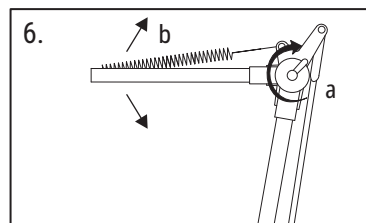

ON / OFF

220-240V~  
50Hz

CEE 7/16

E27 / 220-240V /  
50/60Hz / 12W

www.maul.de

DE: Dieses Produkt enthält eine Lichtquelle der Energieeffizienzklasse < E >  
BG: Този продукт съдържа един светлинен източник от клас на енергийна ефективност < E >  
CZ: Tento výrobek obsahuje světelný zdroj s třídou energetické účinnosti < E >  
DK: Dette produkt indeholder en lyskilde i energieeffektivitetsklasse < E >  
ES: Este producto contiene una fuente luminosa de la clase de eficiencia energética < E >  
EE: Nimetatud toode sisaldab energiatõhususe klassi < E > kuuluvat valgusallikat  
FI: Tämä tuote sisältää valonlähteen, jonka energiatehokkuusluokka on < E >  
FR: Ce produit contient une source lumineuse de classe d'efficacité énergétique < E >  
GB: This product contains a light source of energy efficiency class < E >  
GR: Αυτό το προϊόν περιέχει μια πηγή φωτός με κλάση ενεργειακής απόδοσης < E >  
HR: Ovaj proizvod sadrži izvor svjetlosti s klasom energetske učinkovitosti < E >  
HU: Ez a termék egy darab, < E > energiahatékonysági osztályba sorolt fényforrást tartalmaz  
IT: Questo prodotto contiene una sorgente luminosa di classe di efficienza energetica < E >  
LT: Šiame gaminyje yra šviesos šaltinis, kurio energijos vartojimo efektyvumo klasė yra < E >  
LV: Šis ražojums satur gaismas avotu, kura energoefektivitātes klase ir < E >  
NL: Dit product bevat een lichtbron van energie-efficiëntieklasse < E >  
NO: Dette produktet inneholder en lyskilde i energiklasse < E >  
PL: Ten produkt zawiera źródło światła o klasie efektywności energetycznej < E >  
PT: Este produto contém uma fonte de luz da classe de eficiência energética < E >  
RO: Acest produs conține o sursă de lumină din clasa de eficiență energetică < E >  
RS: Ovaj proizvod sadrži izvor svetlosti sa klasom energetske efikasnosti < E >  
SE: Denna produkt innehåller en ljuskälla med energieffektivitetsklass < E >  
SK: Tento výrobok obsahuje svetelný zdroj triedy energetickej účinnosti < E >  
SI: Ta izdelek vsebuje svetlobni vir razreda energijske učinkovitosti < E >  
TR: Bu ürün < E > enerji verimlilik sınıfında bir ışık kaynağı içerir  
UA: Цей виріб містить джерело світла з класом енергоспоживання < E >