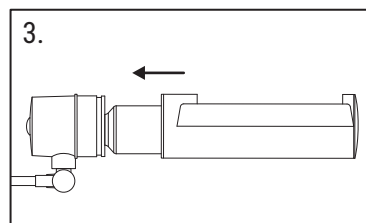

ON / OFF

220-240V~  
50Hz

CEE 7/16

E27 / 220-240V /  
50/60Hz / 12W

www.maul.de

DE: Dieses Produkt enthält eine Lichtquelle der Energieeffizienzklasse < E >  
BG: Този продукт съдържа един светлинен източник от клас на енергийна ефективност < E >  
CZ: Tento výrobek obsahuje světelný zdroj s třídou energetické účinnosti < E >  
DK: Dette produkt indeholder en lyskilde i energieeffektivitetsklasse < E >  
ES: Este producto contiene una fuente luminosa de la clase de eficiencia energética < E >  
EE: Nimetatud toode sisaldab energiatõhususe klassi < E > kuuluvat valgusallikat  
FI: Tämä tuote sisältää valonlähteen, jonka energiatehokkuusluokka on < E >  
FR: Ce produit contient une source lumineuse de classe d'efficacité énergétique < E >  
GB: This product contains a light source of energy efficiency class < E >  
GR: Αυτό το προϊόν περιέχει μια πηγή φωτός με κλάση ενεργειακής απόδοσης < E >  
HR: Ovaj proizvod sadrži izvor svjetlosti s klasom energetske učinkovitosti < E >  
HU: Ez a termék egy darab, < E > energiahatékonysági osztályba sorolt fényforrást tartalmaz  
IT: Questo prodotto contiene una sorgente luminosa di classe di efficienza energetica < E >  
LT: Šiame gaminyje yra šviesos šaltinis, kurio energijos vartojimo efektyvumo klasė yra < E >  
LV: Šis ražojums satur gaismas avotu, kura energoefektivitātes klase ir < E >  
NL: Dit product bevat een lichtbron van energie-efficiëntieklasse < E >  
NO: Dette produktet inneholder en lyskilde i energiklasse < E >  
PL: Ten produkt zawiera źródło światła o klasie efektywności energetycznej < E >  
PT: Este produto contém uma fonte de luz da classe de eficiência energética < E >  
RO: Acest produs conține o sursă de lumină din clasa de eficiență energetică < E >  
RS: Ovaj proizvod sadrži izvor svetlosti sa klasom energetske efikasnosti < E >  
SE: Denna produkt innehåller en ljuskälla med energieffektivitetsklass < E >  
SK: Tento výrobok obsahuje svetelný zdroj triedy energetickej účinnosti < E >  
SI: Ta izdelek vsebuje svetlobni vir razreda energijske učinkovitosti < E >  
TR: Bu ürün < E > enerji verimlilik sınıfında bir ışık kaynağı içerir  
UA: Цей виріб містить джерело світла з класом енергоспоживання < E >