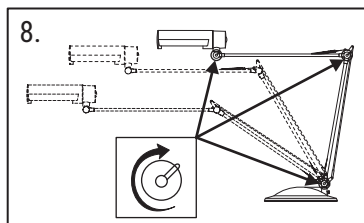

ON / OFF

220-240V~  
50Hz

CEE 7/16

E27 / 220-240V /  
50/60Hz / 12W

www.maul.de

DE: Dieses Produkt enthält eine Lichtquelle der Energieeffizienzklasse < E >  
BG: Този продукт съдържа един светлинен източник от клас на енергийна ефективност < E >  
CZ: Tento výrobek obsahuje světelný zdroj s třídou energetické účinnosti < E >  
DK: Dette produkt indeholder en lyskilde i energieeffektivitetsklasse < E >  
ES: Este producto contiene una fuente luminosa de la clase de eficiencia energética < E >  
EE: Nimetatud toode sisaldab energiatõhususe klassi < E > kuuluvat valgusallikat  
FI: Tämä tuote sisältää valonlähteen, jonka energiatehokkuusluokka on < E >  
FR: Ce produit contient une source lumineuse de classe d'efficacité énergétique < E >  
GB: This product contains a light source of energy efficiency class < E >  
GR: Αυτό το προϊόν περιέχει μια πηγή φωτός με κλάση ενεργειακής απόδοσης < E >  
HR: Ovaj proizvod sadrži izvor svjetlosti s klasom energetske učinkovitosti < E >  
HU: Ez a termék egy darab, < E > energiahatékonysági osztályba sorolt fényforrást tartalmaz  
IT: Questo prodotto contiene una sorgente luminosa di classe di efficienza energetica < E >  
LT: Šiame gaminyje yra šviesos šaltinis, kurio energijos vartojimo efektyvumo klasė yra < E >  
LV: Šis ražojums satur gaismas avotu, kura energoefektivitātes klase ir < E >  
NL: Dit product bevat een lichtbron van energie-efficiëntieklasse < E >  
NO: Dette produktet inneholder en lyskilde i energiklasse < E >  
PL: Ten produkt zawiera źródło światła o klasie efektywności energetycznej < E >  
PT: Este produto contém uma fonte de luz da classe de eficiência energética < E >  
RO: Acest produs conține o sursă de lumină din clasa de eficiență energetică < E >  
RS: Ovaj proizvod sadrži izvor svetlosti sa klasom energetske efikasnosti < E >  
SE: Denna produkt innehåller en ljuskälla med energieffektivitetsklass < E >  
SK: Tento výrobok obsahuje svetelný zdroj triedy energetickej účinnosti < E >  
SI: Ta izdelek vsebuje svetlobni vir razreda energijske učinkovitosti < E >  
TR: Bu ürün < E > enerji verimlilik sınıfında bir ışık kaynağı içerir  
UA: Цей виріб містить джерело світла з класом енергоспоживання < E >