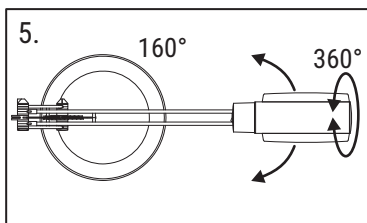

ON / OFF

220-240V~  
50Hz

CEE 7/16

E27 / 220-240V /  
50/60Hz / 12W

www.maul.de

DE: Dieses Produkt enthält eine Lichtquelle der Energieeffizienzklasse < E >  
BG: Този продукт съдържа един светлинен източник от клас на енергийна ефективност < E >  
CZ: Tento výrobek obsahuje světelný zdroj s třídou energetické účinnosti < E >  
DK: Dette produkt indeholder en lyskilde i energieeffektivitetsklasse < E >  
ES: Este producto contiene una fuente luminosa de la clase de eficiencia energética < E >  
EE: Nimetatud toode sisaldab energiatõhususe klassi < E > kuuluvat valgusallikat  
FI: Tämä tuote sisältää valonlähteen, jonka energiatehokkuusluokka on < E >  
FR: Ce produit contient une source lumineuse de classe d'efficacité énergétique < E >  
GB: This product contains a light source of energy efficiency class < E >  
GR: Αυτό το προϊόν περιέχει μια πηγή φωτός με κλάση ενεργειακής απόδοσης < E >  
HR: Ovaj proizvod sadrži izvor svjetlosti s klasom energetske učinkovitosti < E >  
HU: Ez a termék egy darab, < E > energiahatékonysági osztályba sorolt fényforrást tartalmaz  
IT: Questo prodotto contiene una sorgente luminosa di classe di efficienza energetica < E >  
LT: Šiame gaminyje yra šviesos šaltinis, kurio energijos vartojimo efektyvumo klasė yra < E >  
LV: Šis ražojums satur gaismas avotu, kura energoefektivitātes klase ir < E >  
NL: Dit product bevat een lichtbron van energie-efficiëntieklasse < E >  
NO: Dette produktet inneholder en lyskilde i energiklasse < E >  
PL: Ten produkt zawiera źródło światła o klasie efektywności energetycznej < E >  
PT: Este produto contém uma fonte de luz da classe de eficiência energética < E >  
RO: Acest produs conține o sursă de lumină din clasa de eficiență energetică < E >  
RS: Ovaj proizvod sadrži izvor svetlosti sa klasom energetske efikasnosti < E >  
SE: Denna produkt innehåller en ljuskälla med energieffektivitetsklass < E >  
SK: Tento výrobok obsahuje svetelný zdroj triedy energetickej účinnosti < E >  
SI: Ta izdelek vsebuje svetlobni vir razreda energijske učinkovitosti < E >  
TR: Bu ürün < E > enerji verimlilik sınıfında bir ışık kaynağı içerir  
UA: Цей виріб містить джерело світла з класом енергоспоживання < E >