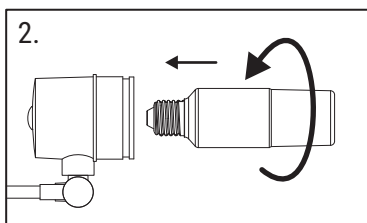

ON / OFF

220-240V~  
50Hz

CEE 7/16

E27 / 220-240V /  
50/60Hz / 12W

www.maul.de

DE: Dieses Produkt enthält eine Lichtquelle der Energieeffizienzklasse < E >  
BG: Този продукт съдържа един светлинен източник от клас на енергийна ефективност < E >  
CZ: Tento výrobek obsahuje světelný zdroj s třídou energetické účinnosti < E >  
DK: Dette produkt indeholder en lyskilde i energieeffektivitetsklasse < E >  
ES: Este producto contiene una fuente luminosa de la clase de eficiencia energética < E >  
EE: Nimetatud toode sisaldab energiatõhususe klassi < E > kuuluvat valgusallikat  
FI: Tämä tuote sisältää valonlähteen, jonka energiatehokkuusluokka on < E >  
FR: Ce produit contient une source lumineuse de classe d'efficacité énergétique < E >  
GB: This product contains a light source of energy efficiency class < E >  
GR: Αυτό το προϊόν περιέχει μια πηγή φωτός με κλάση ενεργειακής απόδοσης < E >  
HR: Ovaj proizvod sadrži izvor svjetlosti s klasom energetske učinkovitosti < E >  
HU: Ez a termék egy darab, < E > energiahatékonysági osztályba sorolt fényforrást tartalmaz  
IT: Questo prodotto contiene una sorgente luminosa di classe di efficienza energetica < E >  
LT: Šiame gaminyje yra šviesos šaltinis, kurio energijos vartojimo efektyvumo klasė yra < E >  
LV: Šis ražojums satur gaismas avotu, kura energoefektivitātes klase ir < E >  
NL: Dit product bevat een lichtbron van energie-efficiëntieklasse < E >  
NO: Dette produktet inneholder en lyskilde i energiklasse < E >  
PL: Ten produkt zawiera źródło światła o klasie efektywności energetycznej < E >  
PT: Este produto contém uma fonte de luz da classe de eficiência energética < E >  
RO: Acest produs conține o sursă de lumină din clasa de eficiență energetică < E >  
RS: Ovaj proizvod sadrži izvor svetlosti sa klasom energetske efikasnosti < E >  
SE: Denna produkt innehåller en ljuskälla med energieffektivitetsklass < E >  
SK: Tento výrobok obsahuje svetelný zdroj triedy energetickej účinnosti < E >  
SI: Ta izdelek vsebuje svetlobni vir razreda energijske učinkovitosti < E >  
TR: Bu ürün < E > enerji verimlilik sınıfında bir ışık kaynağı içerir  
UA: Цей виріб містить джерело світла з класом енергоспоживання < E >