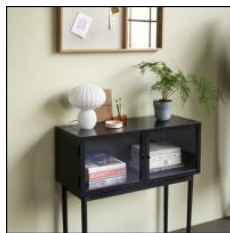

Verfügbare Inhalte

Bild-Link

Bild-Link

<https://images.hubsch-interior.com/?images=991107&account=PIM&mode=getFiles>
Klicken Sie auf den obigen Link, um den Bildinhalt für dieses Produkt herunterzuladen.

Bilder

Die folgenden Bilder sind für dieses Produkt verfügbar.