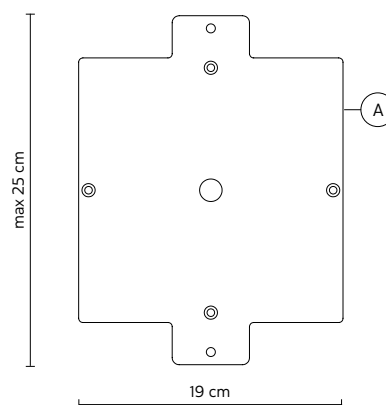

ABACHINA optional - accessorio

Edmondo Testaguzza design

AC291 N2 EXT

2022

A - LAMP *corpo lampada* matt black aluminum - *alluminio nero opaco*

PACKAGING *imballo* 42x42x80cm

NET WEIGHT *peso netto* 0,5 KG

GROSS WEIGHT *peso lordo* 0,9 KG

ABACHINA optional - accessorio

Edmondo Testaguzza design

AC291 B2 EXT

2022

A - LAMP *corpo lampada* matt white aluminum - *alluminio bianco opaco*

PACKAGING *imballo* 42x42x80cm

NET WEIGHT *peso netto* 0,5 KG

GROSS WEIGHT *peso lordo* 0,9 KG