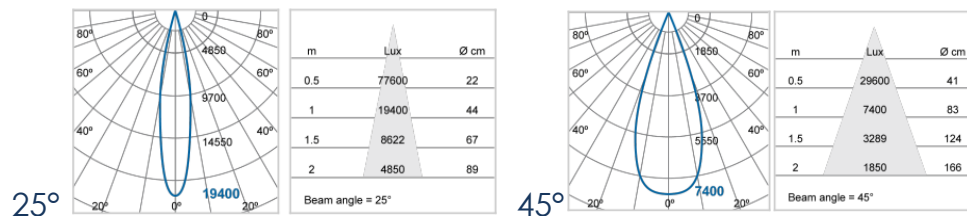

gemäß EU-Verordnung Nr. 2019/2015

Lichtstärkeverteilung