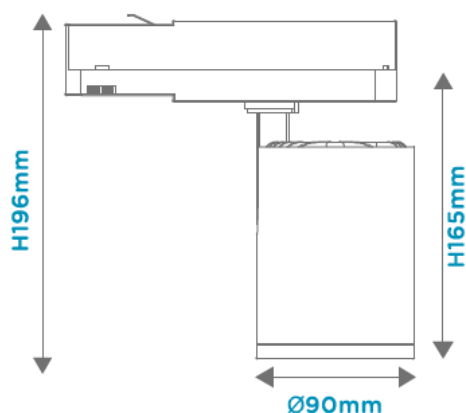

Abmessungsskizze