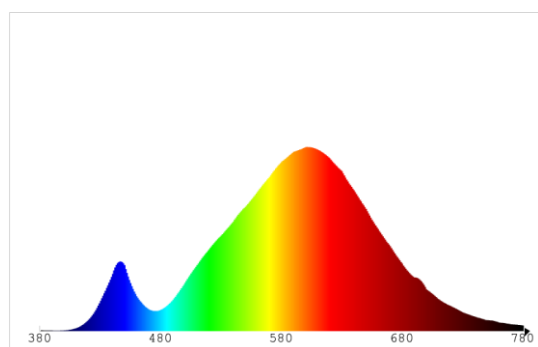

Farbspektrum

Hinweise und Empfehlungen

Empfehlung für die Entsorgung der Leuchte

<http://megaman.de/oekodesign/entsorgung/index.html>

Schutzart

IP20, nur für den Innenbereich geeignet

Schutzklasse

Klasse 2

Die Eigenschaften gelten für die z. Zt. auf Lager vorhandenen Versionen.
Im Handel befindliche Lagerware desselben Modells kann abweichen!
Technische Daten können ohne Vorankündigung geändert werden. Irrtümer vorbehalten.

Stand: 20. Januar 2023, 12:00

www.megaman.de

© März 2014
IDV Import- und Direkt-Vertriebsges.mBH
Alle Rechte vorbehalten.

Seite | 2 von 2