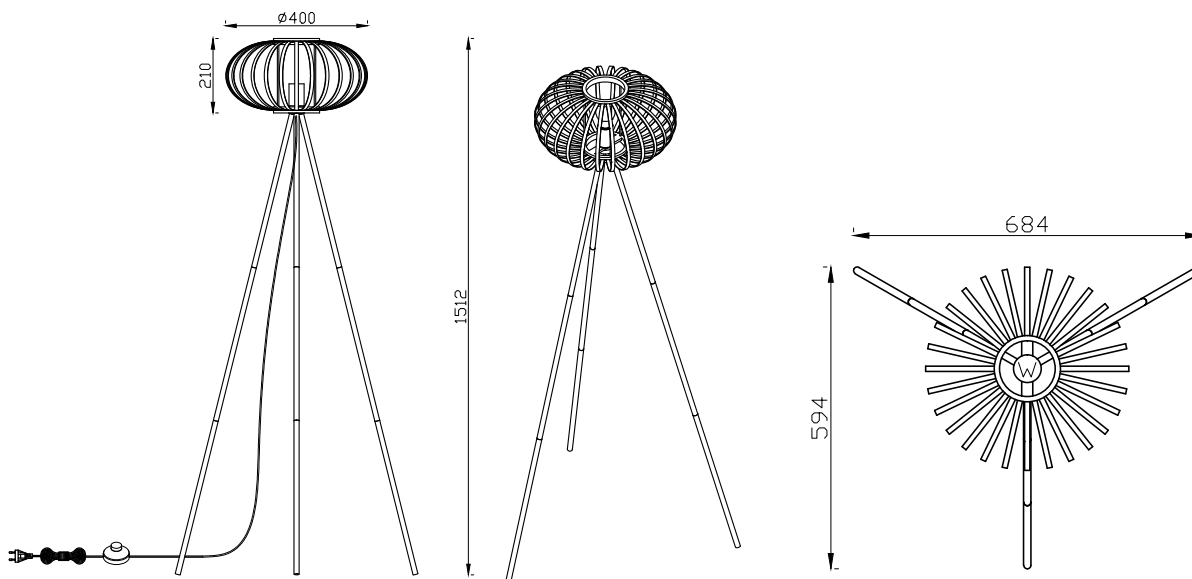

10030710

 1x E27 LED max. 15W
 230V ~ 50Hz

Maßeinheit/Unit of measure/ Unité de mesure: mm

(DE) Bestimmungsgemäße Verwendung

 (GB) Intended use / (FR) Utilisation conforme / (NL) Beoogd gebruik / (PL) Stosowanie zgodnie z przeznaczeniem /
 (NO) Riktig bruk / (DK) Korrekt brug / (SE) Avsedd användning / (FI) Määräystenmukainen käyttö
 (IT) Impiego appropriato / (ES) Uso prescrito / (CZ) Použití v souladu s určením / (PT) Utilização correta / (GR) Ενδεδειγμένη χρήση

(DE)	Als Stehleuchte im Innenbereich	(GB)	Use as a floor lamp indoors
(FR)	En tant que lampadaire sur des sols plats, stables, à l'intérieur	(NL)	Binnenshuis als staande lamp op effen ondergrond
(PL)	Jako lampa stojąca na równych, stabilnych podłogach we wnętrzach	(NO)	Som gulvlampe på rett flate innendørs
(DK)	Som gulvlampe på ret gulv indendørs	(SE)	Används som gulvlampa inomhus
(FI)	Käyttö sisätilojen lattialavalaisimena	(IT)	Impiego come lampada da pavimento in ambienti interni
(ES)	Empleo en tanto lámpara de pie en interiores	(CZ)	Použití jako stojací lampa v interiéru
(PT)	Aplicação como candeeiro de pé em interiores	(GR)	Χρήση ως επιδαπέδιο φωτιστικό σε εσωτερικό χώρο