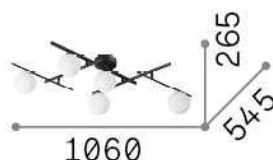

Info generali

Interno - Lampade da soffitto

Indoor ceiling or wall mounted bollard with multiple sources and diffuse light emission

Ean	8021696311364
Articolo	ATLAS PL5 ORO
Installazione	Lampade da soffitto
Garanzia	5 years
Peso lordo	4.04 kg
Volume	0.059052 m ³

Info tecniche e installative

Peso netto	2.4 kg
Classe di isolamento	II
Grado di protezione	IP20
Conformità	CE
Temperatura d'esercizio	0° ~ +40 °C
Efficienza a pieno carico	X
Dimmer	Determined by the light bulb
Alimentazione	220-240 V AC
Alimentatore	Not required

Info sorgente e prestazionali

Sorgente integrata	Light bulb (included)
Sorgente sostituibile	No
Potenza	G9 max 5 x 4 W
Emissione	Diffuse
Consumo massimo	-
Lampadina inclusa	1 - E14 OLIVA 4W 3000K CRI80 SATIN