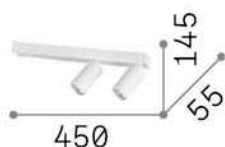

Info generali

Interno - Lampade da soffitto

Indoor ceiling or wall mounted adjustable linear fitting with multiple sources and direct light emission

Ean	8021696314723
Articolo	PROFILO PL2 NERO
Installazione	Lampade da soffitto
Garanzia	5 years
Peso lordo	1.84 kg
Volume	0.007776 m ³

Info tecniche e installative

Peso netto	0.94 kg
Classe di isolamento	II
Grado di protezione	IP20
Conformità	CE
Temperatura d'esercizio	0° ~ +40 °C
Efficienza a pieno carico	X
Dimmer	Determined by the light bulb
Alimentazione	220-240 V AC
Alimentatore	Not required
Orientabilità	vert. 0°-45° , orizz. 0°-20°

Info sorgente e prestazionali

Sorgente integrata	Light bulb (included)
Sorgente sostituibile	No
Potenza	GU10 max 2 x 28 W
Emissione	Direct
Consumo massimo	-
Lampadina inclusa	1 - E14 OLIVA 4W 3000K CRI80 SATIN