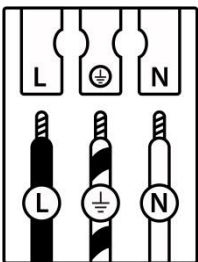

**9627176**

AC220-250V / 16A max

IP20

	(DE)	(GB)	(FR)	(NL)	(PL)	(NO)	(DK)
<b>L</b>	Stromführender Leiter	Live conductor	Conducteur	Spanningvoerende draad	Przewód prądowy	Strømførende leder	Strømførende leder
	Schutzleiter	Earth conductor	Conducteur de protection (terre)	Aardkabel	Przewód uziemiający	Jordledningen	Jordledningen
<b>N</b>	Neutralleiter	Neutral conductor	Conducteur neutre	Nulleider	Przewód zerowy	Nøytralleder	Neutralleider

	(SE)	(FI)	(IT)	(ES)	(CZ)	(PT)	(GR)
<b>L</b>	Strömförande ledare	Virtajohdin	Conduttore sotto tensione	Líneas conductoras de corriente	Vodič pod napětím	Condutor vivo	Ρευματοφόρος αγωγός
	Skyddsledare	Suojajohdin	Conduttore di terra	Conductor de protección	Ochranný vodič	Condutor de terra	Αγωγός γείωσης
<b>N</b>	Neutralledare	Nollajohdin	Conduttore neutro	Conductor neutro	Neutrální vodič	Condutor neutro	Ουδέτερος αγωγός