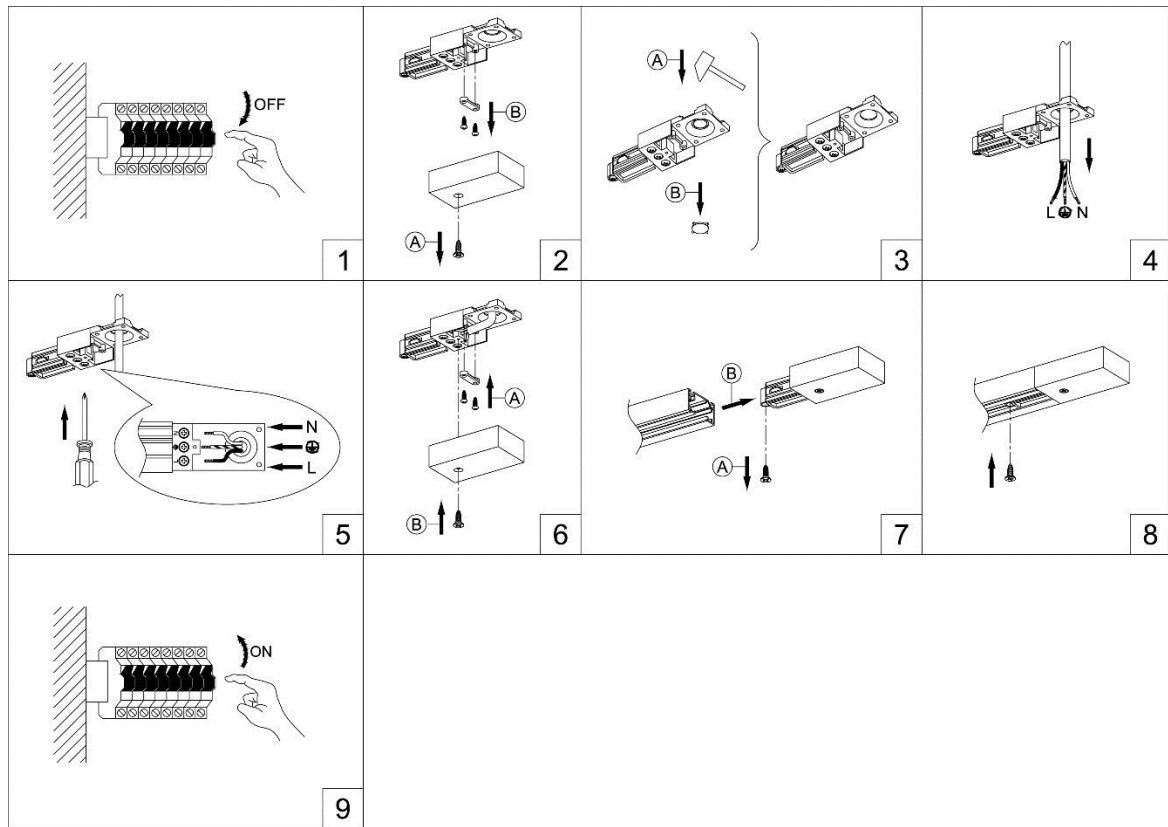

**9627176**

AC220-250V / 16A max

IP20

	(DE)	(GB)	(FR)	(NL)	(PL)	(NO)	(DK)
<b>L</b>	Stromführender Leiter	Live conductor	Conducteur	Spanningvoerende draad	Przewód prądowy	Strømførende leder	Strømførende leder
	Schutzleiter	Earth conductor	Conducteur de protection (terre)	Aardkabel	Przewód uziemiający	Jordledningen	Jordledningen
<b>N</b>	Neutralleiter	Neutral conductor	Conducteur neutre	Nulleider	Przewód zerowy	Nøytralleder	Neutralleider