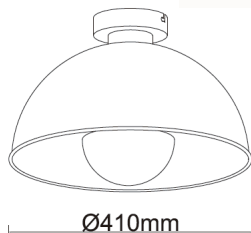

# Lindby

275mm

Ø410mm

**Art.-No.: 9620831**

1x E27 LED  
max. 15W  
230V~50Hz

IP20

4 251096 519860

LUQOM Holding GmbH · Rabanusstraße 16 D-36037 Fulda · [www.lindby.eu](http://www.lindby.eu)