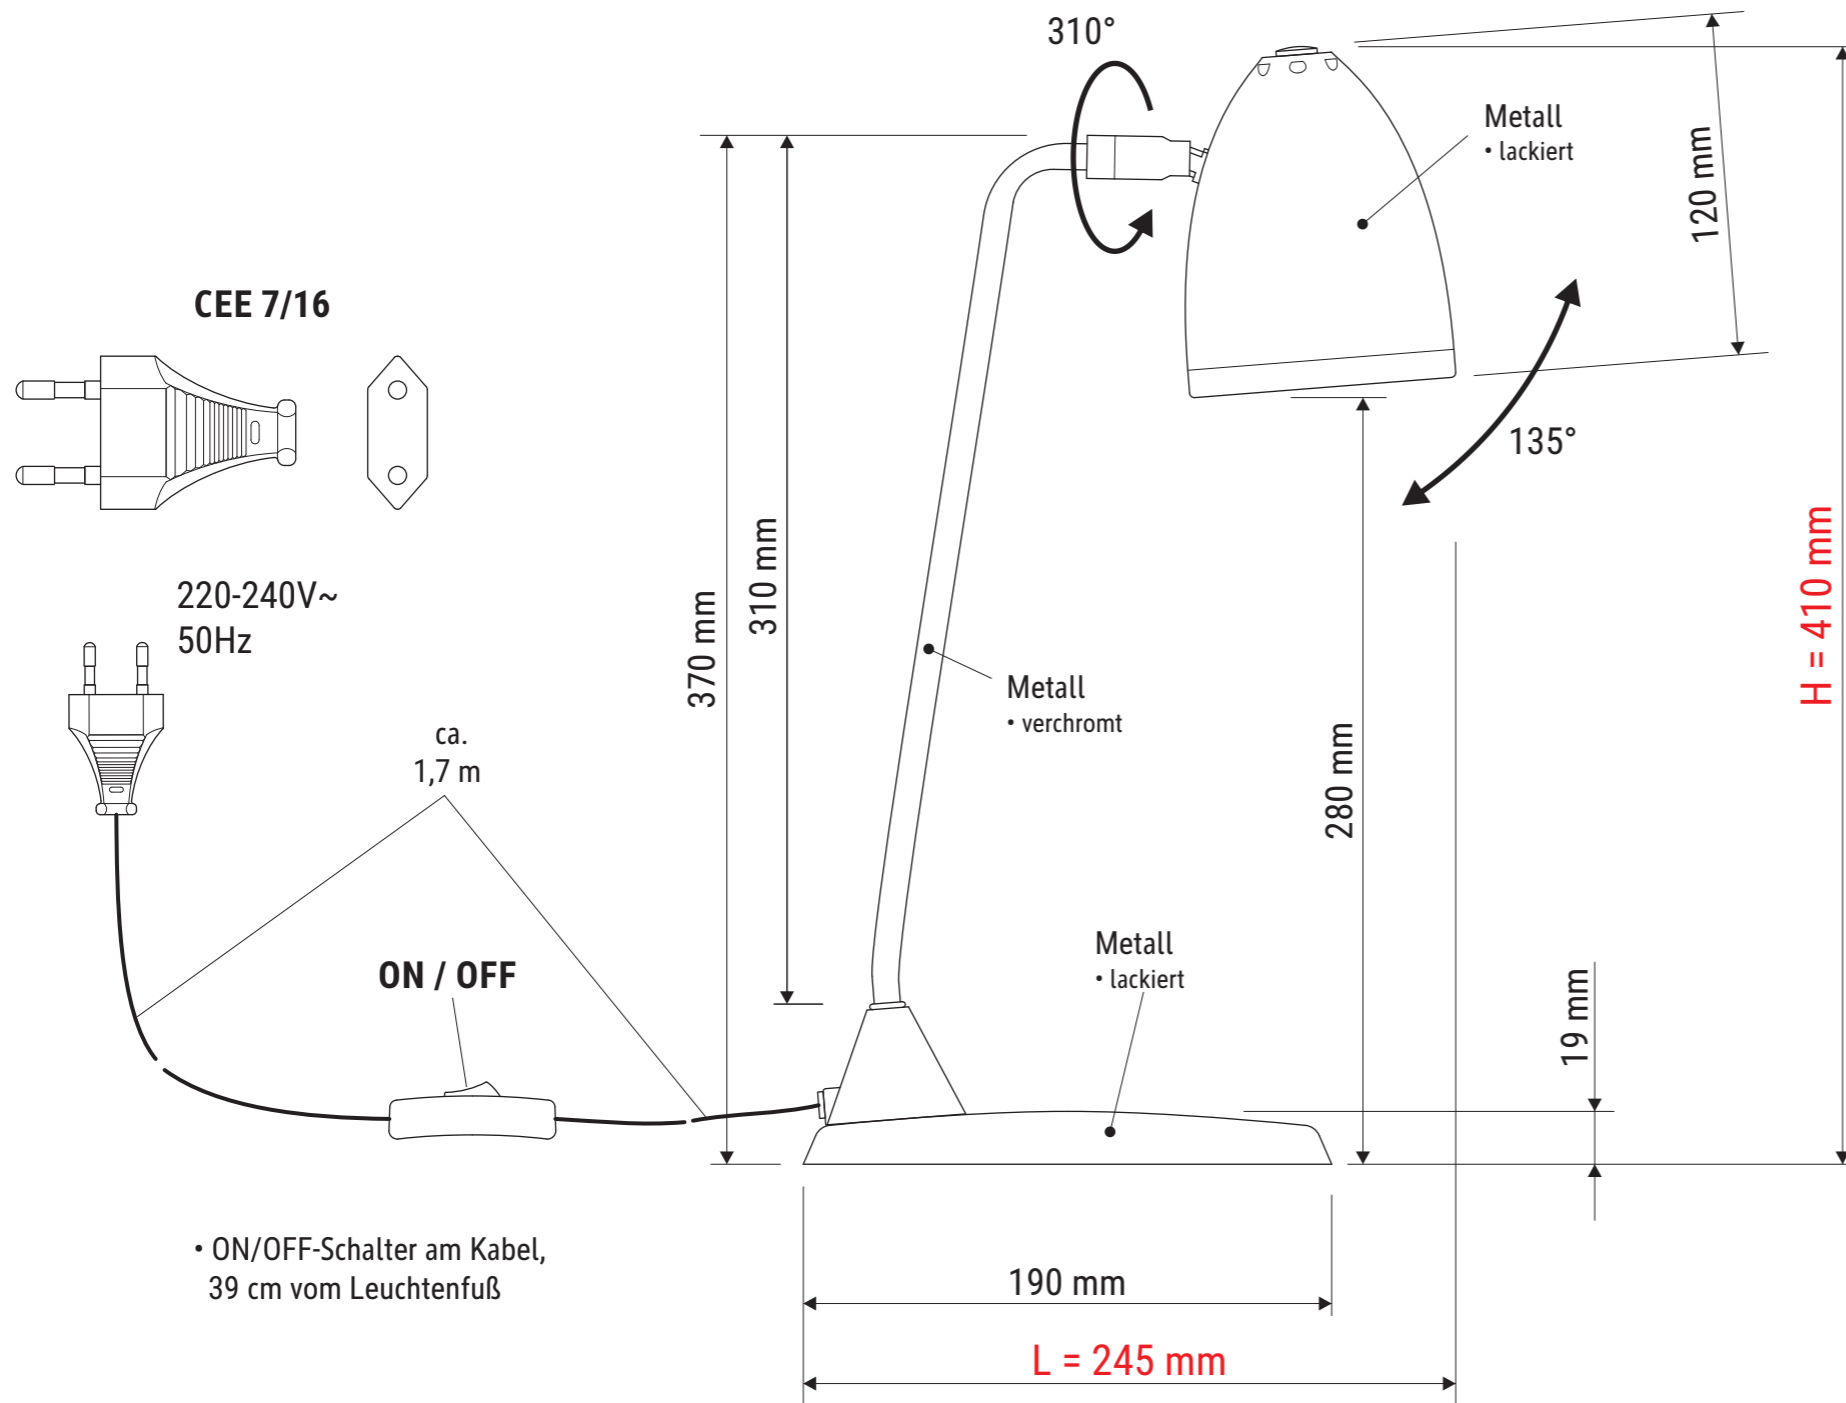

Technisches Datenblatt / Technical Datasheet

Art.-No. 82310

Art.-Nr.:
8231002

Art.-Nr.:
8231025

Art.-Nr.:
8231090

Abmaße Produkt: **L x B x H**
245 x 156 x 410 mm (bei einer Arbeitshöhe von 280 mm)
Gewicht: 0,796 kg

Verp. Abmaße: L x B x H
380 x 162 x 100 mm
Gewicht kompl.: 0,989 kg