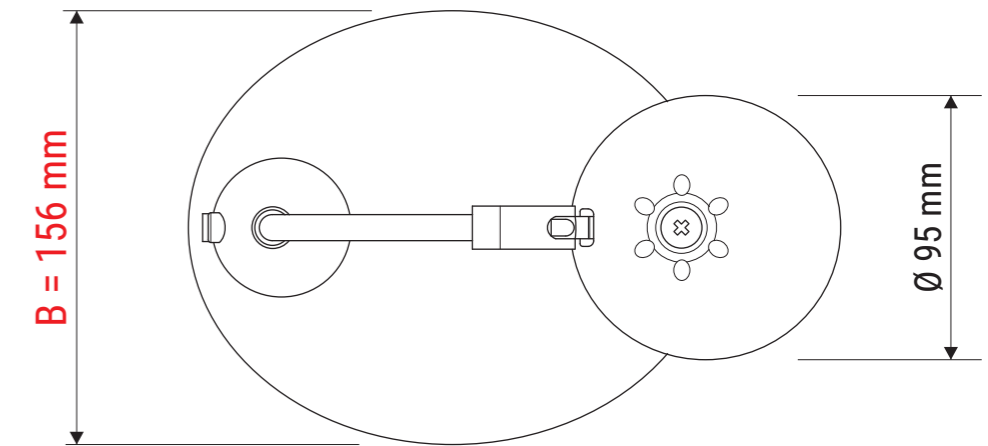

Technisches Datenblatt / Technical Datasheet

Art.-No. 82310

Art.-Nr.:
8231002

Art.-Nr.:
8231025

Art.-Nr.:
8231090

Abmaße Produkt: **L x B x H**
245 x 156 x 410 mm (bei einer Arbeitshöhe von 280 mm)
Gewicht: 0,796 kg

Verp. Abmaße: L x B x H
380 x 162 x 100 mm
Gewicht kompl.: 0,989 kg