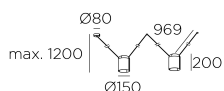

**TECHNISCHE MERKMALE****Lichtquelle**

Lampenfassung: 2 x E27
 Leistung Lichtquelle (W): MAX 46W
 Gesamtleistung Leuchte (W): 46W
 max. Maß Leuchtmittel: 120/100 mm
 Menge: 2
 empfohlenes Leuchtmittel: E27