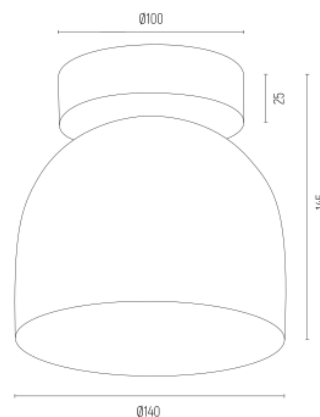

KARTA PRODUKTU / DATA SHEET

GINA L 4801

DANE TECHNICZNE / TECHNICAL DATAS

- Opis / Discription	ceiling lamp 1 flame
- Kolor / Colour	black structure
- Materiał / Material	painted stel
- Typ Źr. Św. / Type Source of Light	GU10 LED AR111 (no incl.) / 230V
- Moc Oprawy / Light Source Power	1 x 15W (max)
- Waga Netto / Net weight	0.8 kg
- IP	IP20