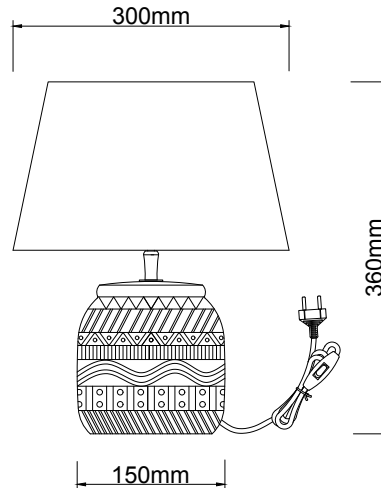

10020392

1x E27 LED max. 15W
230V ~ 50Hz

(DE) Bestimmungsgemäße Verwendung

(GB) Intended use / (FR) Utilisation conforme / (NL) Beoogd gebruik / (PL) Stosowanie zgodnie z przeznaczeniem / (NO) Riktig bruk / (DK) Korrekt brug / (SE) Avsedd användning / (FI) Määräystenmukainen käyttö / (IT) Impiego appropriato / (ES) Uso prescrito / (CZ) Použití v souladu s určením / (PT) Utilização correta / (GR) Ενδεικτική χρήση

(DE)	Als Tischleuchte im Innenbereich	(GB)	Provided for use as table lamp, indoors
(FR)	En tant que lampe à poser, à l'intérieur	(NL)	Als tafellamp binnenshuis
(PL)	Jako lampa stołowa do wnętrz	(NO)	Som bordlampe innendørs
(DK)	Som bordlampe indendørs	(SE)	Används som bordslampa inomhus
(FI)	Käyttö sisätilojen pöytävalaisimena	(IT)	Impiego come lampada da tavolo in ambienti interni
(ES)	Empleo en tanto lámpara de mesa en interiores	(CZ)	Použití jako stolní lampa v interiéru
(PT)	Aplicação como candeeiro de mesa em interiores	(GR)	Χρήση ως επιτραπέζιο φωτιστικό σε εσωτερικό χώρο