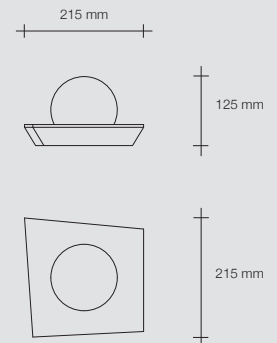

T387

- GX53
 - 1x10W

CICLADI

DESIGN: _BLANK DESIGN STUDIO