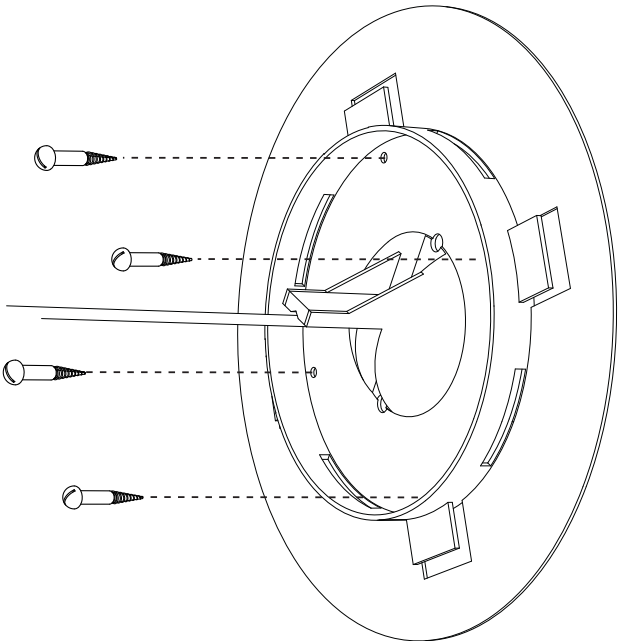

GEBRAUCHSANLEITUNG

INSTRUCTIONS

INSTRUCCIONES

ISTRUZIONI

Drop_1

CE   IP20 E27 max. 100W

LEBENSGEFAHR! Stromkreis abschalten und gegen Wiedereinschalten sichern! **SICHERHEITSHINWEISE** beachten!

DANGER TO LIFE! Disconnect power supply and secure it against inadvertent reconnection! Observe **SAFETY INSTRUCTIONS!**

PERICOLO DI MORTE! Disinserire l'alimentazione elettrica e assicurarla contro la riaccensione! Osservare le **INDICAZIONI DI SICUREZZA!**

1

4 X

Bohrer /
Drilling holes: 6mm

2

4

3

4 X