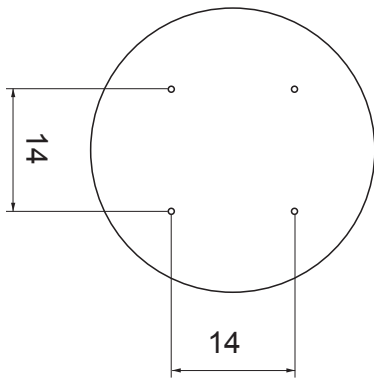

1

4 X

Bohrer /
Drilling holes: 6mm