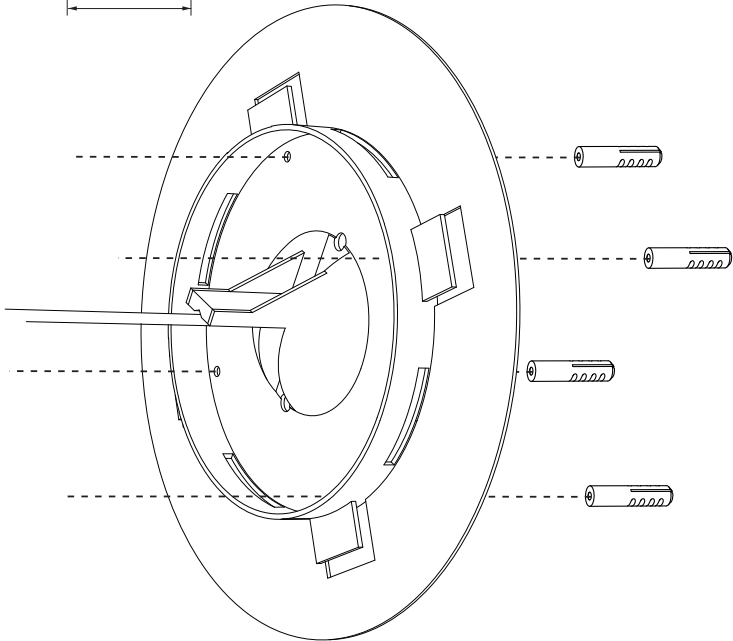

GEBRAUCHSANLEITUNG

INSTRUCTIONS

INSTRUCCIONES

ISTRUZIONI

Drop_1

CE   IP20 E27 max. 100W

LEBENSGEFAHR! Stromkreis abschalten und gegen Wiedereinschalten sichern! **SICHERHEITSHINWEISE** beachten!

DANGER TO LIFE! Disconnect power supply and secure it against inadvertent reconnection! Observe **SAFETY INSTRUCTIONS!**

RISQUE DE MORT! Couper le circuit de courant et bloquer contre la remise en marche! Respecter les **NOTICES DE SÉCURITÉ!**

PELIGRO DE MUERTE! Desconectar el circuito eléctrico y asegurarlo contra una nueva conexión! Observar las **INDICACIONES DE SEGURIDAD!**

PERICOLO DI MORTE! Disinserire l'alimentazione elettrica e assicurarla contro la riaccensione! Osservare le **INDICAZIONI DI SICUREZZA!**

1

4 X

Bohrer /
Drilling holes: 6mm

2

4

3

4 X