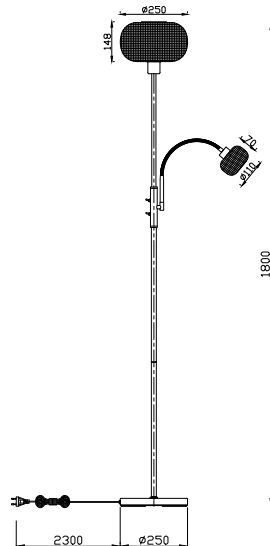

# 10030728

1x E27 LED max. 15W + 1x G9 LED max. 8W  
230V ~ 50Hz

Maßeinheit/Unit of measure/ Unité de mesure: mm